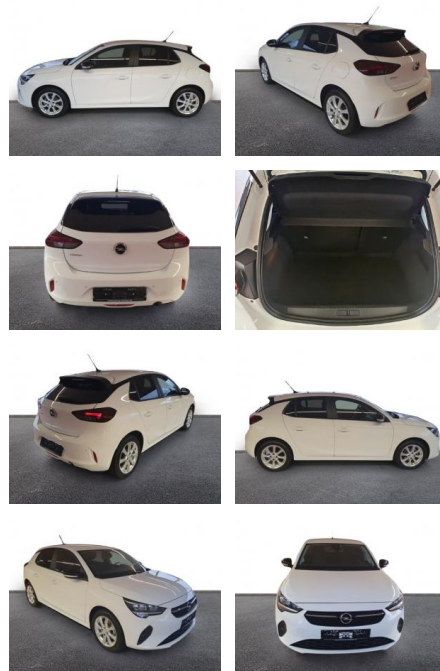

AH32-P403010Angebotsnr.:

Erstzulassung:	Kilometer:	Farbe:	Leistung:	Kraftstoffart:
01.02.2023	13.178	Weiß	55 kW / 75 PS	Benzin

PREIS
14.380 €

FINANZIERUNGSBEISPIEL

Laufzeit: 72 Monate Anzahlung: 25 %
Basis-Finanzierung:* Mtl. Rate:
Zielraten-Finanzierung:** Mtl. Rate: **125 €**