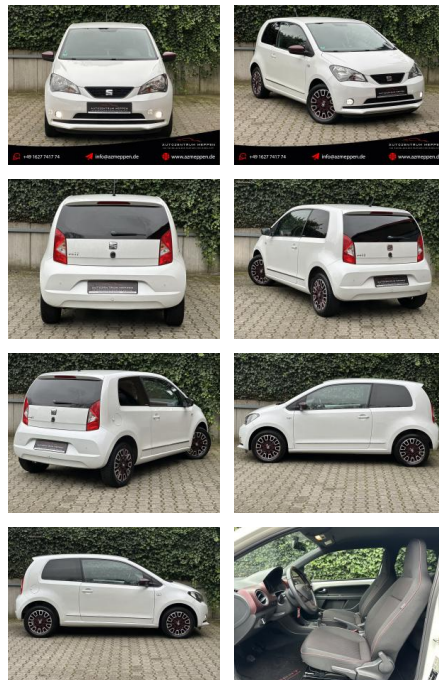

AM65-KK2411-Argo051r..

Erstzulassung: 23.12.2015 **Kilometer:** 71.000 **Farbe:** Weiß **Leistung:** 44 kW / 60 PS **Kraftstoffart:** Benzin

PREIS
8.210 €

FINANZIERUNGSBEISPIEL
Laufzeit: 72 Monate Anzahlung: 25 %
Basis-Finanzierung:* Mtl. Rate:
Zielraten-Finanzierung:** Mtl. Rate: **71 €**