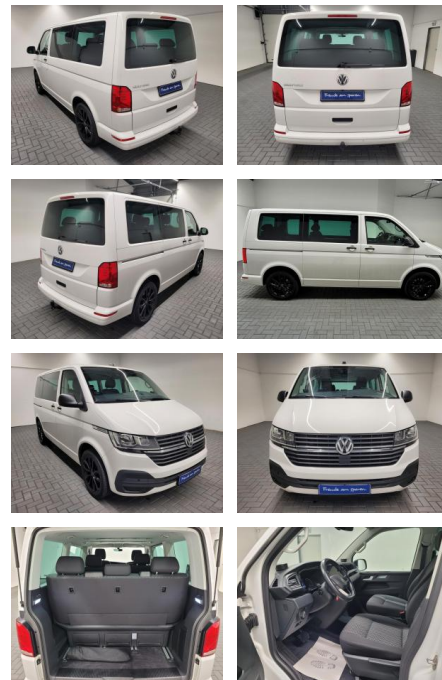

AM35-29529 **Angebotsnr.:**

Erstzulassung:	Kilometer:	Farbe:	Leistung:	Kraftstoffart:
01.07.2020	48.650		110 kW / 150 PS	Diesel

PREIS
47.850 €

FINANZIERUNGSBEISPIEL

Laufzeit: 72 Monate Anzahlung: 25 %
 Basis-Finanzierung:* Mtl. Rate:
 Zielraten-Finanzierung:** **415 €**