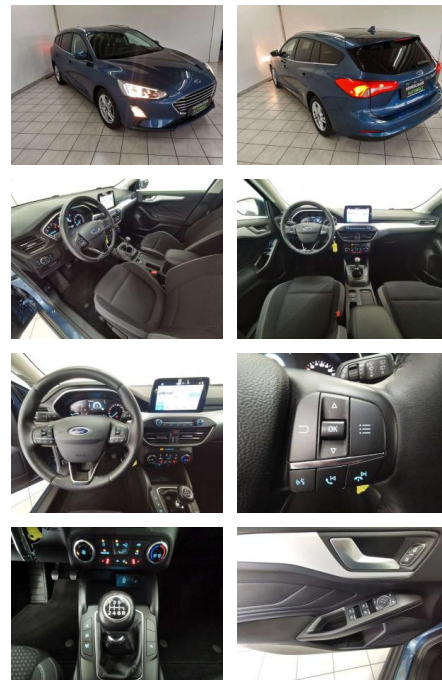

## Ford Focus Turnier Cool &

HA14-65610 **Angebotsnr.:**

Erstzulassung:	Kilometer:	Farbe:	Leistung:	Kraftstoffart:	Verbr. komb.	CO2-Emission	CO2-Klasse (WLTP)
01.03.2019	43.600	Blau	92 kW / 125 PS	Benzin	4,8 l/100km	108 g/km	C

## Ausstattung

### Weiteres

- Ausstattung: Abgedunkelte Scheiben  
 Armlehne Beheizbare Frontscheibe  
 Beheizbares Lenkrad Elektr. Fensterheber  
 Elektr. Seitenspiegel Elektr.  
 Seitenspiegel anklappbar Innenspiegel  
 autom. abblendend Lederlenkrad  
 Lordosenstütze Sitzheizung  
 Zentralverriegelung Berganfahrassistent  
 Bordcomputer Multifunktionslenkrad  
 Servolenkung Android Auto Bluetooth  
 Apple CarPlay Freisprecheinrichtung  
 Induktionsladen für Smartphones  
 Musikstreaming integriert  
 Navigationssystem Sprachsteuerung  
 Touchscreen USB WLAN / Wifi Hotspot  
 Allwetterreifen Leichtmetallfelgen  
 Dachreling Winterpaket Tuner/Radio:  
 Tuner/Radio Geschwindigkeitsregulierung:  
 Tempomat Klimatisierung: Klimaanlage ABS  
 Elektr. Wegfahrsperrre ESP

- Seiten- und weitere Airbags Tagfahrlicht  
 (Art): LED-Tagfahrlicht Pannenhilfe:  
 Pannenkitt Einparkhilfe: Kamera Hinten  
 Vorne Sportsitze Innenausstattung: Stoff  
 Farbe der Innenausstattung: Schwarz