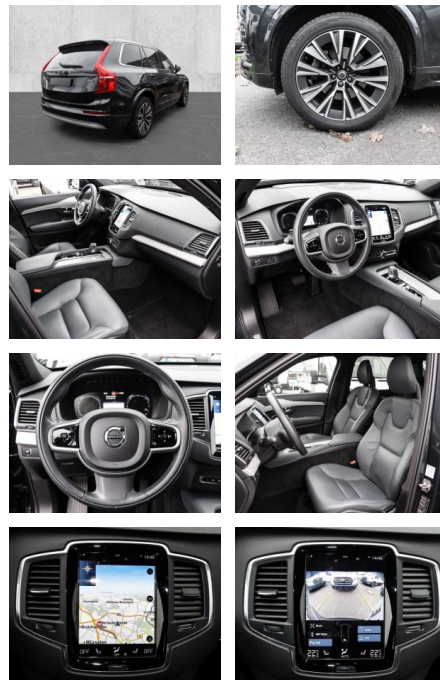

Ihr Ansprechpartner

Herr Maximilian Rose

E-Mail: maximilian.rose@wako.de

Telefon: 04221 922996

Autohaus WAKO GmbH

Seestr. 1 - 27755 Delmenhorst - Tel.: 04221 / 92290

Volvo XC90 Momentum Pro AWD B5 Diesel EU6d

MA05-4390-24 Angebotsnr.:

Erstzulassung:	Kilometer:	Farbe:	Leistung:	Kraftstoffart:
01.10.2021	47.302	Grau	173 kW / 235 PS	Diesel

PREIS
46.530 €

FINANZIERUNGSBEISPIEL

Laufzeit: 72 Monate   Anzahlung: 25 %
Basis-Finanzierung:*   Mtl. Rate:
Zielraten-Finanzierung:**   **404 €**

* Basisfinanzierung: Anzahlung: 11.633 Euro, Laufzeit: 72 Monate, Nettodarlehen: 34.898 Euro, Gesamtbetrag: 54.895 Euro, Zinssätze: 7.71% Sollz. (gebunden), 7.99% eff.
** Zielratenfinanzierung: Anzahlung: 11.633 Euro, Laufzeit: 72 Monate, Nettodarlehen: 34.898 Euro, Zielrate: 25.592 Euro, Gesamtbetrag: 56.197 Euro, Zinssätze: 7.71% Sollz. (gebunden), 7.99% eff.,

Vermittlung für:
Repräsentatives Beispiel gem. § 17 Abs. 4 PAngV. Diese Finanzierungsangebote sind Beispiele. Gerne ermitteln wir für Sie Ihr individuelles Angebot.

Ausstattung

Sicherheit

- PDC Park Distance Control hinten
- Anti-Blockiersystem ABS
- Antischlupfregelung ASC+T
- elektronische Stabilitätskontrolle (ESP / DSP)
- Servolenkung
- Regensensor
- Wegfahrsperre
- Kindersitzbefestigung
- Allrad
- PDC Park Distance Control vorne
- **ABS**
- Airbag
- Beifahrer-Airbag
- Wegfahrsperre
- Seitenairbags
- ESP
- Reifendruckkontrolle
- Traktionskontrolle
- Kindersitze integriert

- Kopfairbag
- Knieairbag
- Kindersitzbefestigung
- Anhängerstabilisierung
- Pannenset
- **Entertainment: Navigationssystem**
- Soundsystem
- Radio
- Telefonvorbereitung
- AUX-In
- USB-Anschluss
- MP3
- Bluetooth
- Freisprecheinrichtung
- Apple CarPlay
- Android Auto
- DAB
- •
- **Multimedia**
- Radio

- el. Sitzverstellung
- Navigation mit Bildschirm
- MP3 Anschluss
- Head UP Display
- Bluetooth

Komfort

- Zentralverriegelung
- Bordcomputer
- **Servolenkung**
- Zentralverriegelung
- Elektrischer Fensterheber
- Sitzheizung
- Elektrische Aussenspiegel
- Teilbare Rucksitzlehne
- Multifunktionslenkrad
- Keyless Go Startfunktion
- Elektrische Sitze
- Innenspiegel autom. abblendbar
- Mittelarmlehne
- Innenraumfilter

STÄNDIG ÜBER 15.000 FAHRZEUGE IM BESTAND!