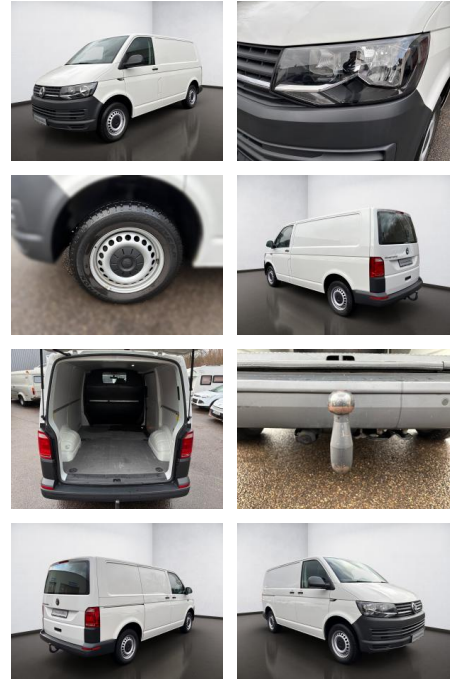

AS08-JS2411-21101168..

Erstzulassung:	Kilometer:	Farbe:	Leistung:	Kraftstoffart:
02.12.2019	115.544	Weiß	75 kW / 102 PS	Diesel

PREIS
19.540 €

FINANZIERUNGSBEISPIEL

Laufzeit: 72 Monate Anzahlung: 25 %
Basis-Finanzierung:* Mtl. Rate:
Zielraten-Finanzierung:** **170 €**

Vermittlung für:
Repräsentatives Beispiel gem. § 17 Abs. 4 PAngV. Diese Finanzierungsangebote sind Beispiele. Gerne ermitteln wir für Sie Ihr individuelles Angebot.

Ausstattung

Besonderheiten

- Anhängerkupplung: Kugelkopf fest
- Handschuhfach abschließbar
- Kraftstofftank: 80 Ltr.
- Frontscheibe Dämmglas. heizbar