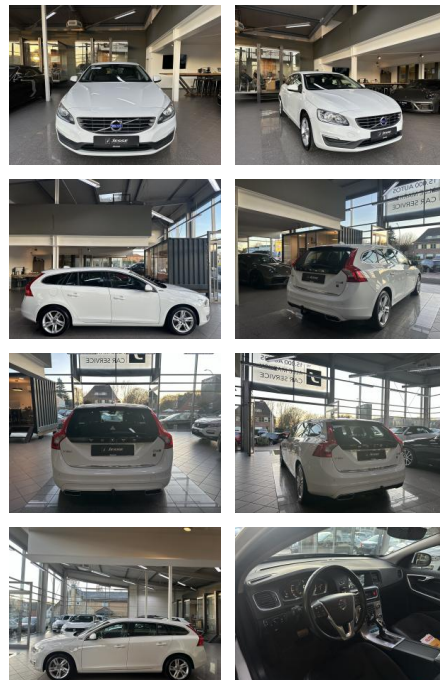

AJ02-DM024111Angebotsnr.:

Erstzulassung:	Kilometer:	Farbe:	Leistung:	Kraftstoffart:
05.12.2016	119.850	Weiß	212 kW / 288 PS	Diesel

PREIS
19.540 €

FINANZIERUNGSBEISPIEL
Laufzeit: 72 Monate Anzahlung: 25 %
Basis-Finanzierung:* Mtl. Rate:
Zielraten-Finanzierung:** **170 €**