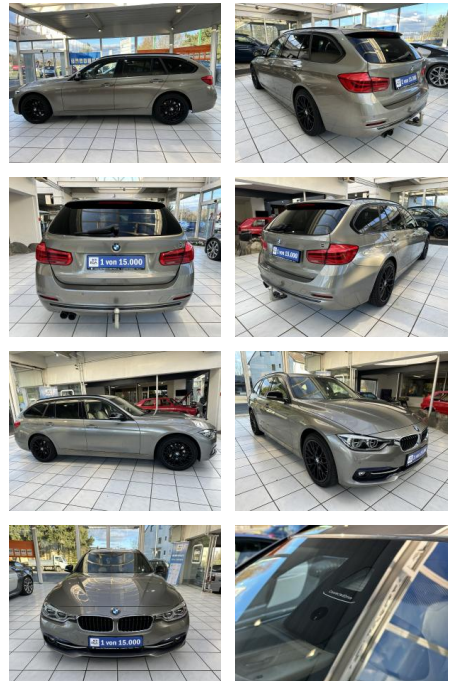

Erstzulassung:	Kilometer:	Farbe:	Leistung:	Kraftstoffart:
30.01.2017	31.600	Silber	135 kW / 184 PS	Benzin

PREIS	FINANZIERUNGSBEISPIEL
22.120 €	Laufzeit: 72 Monate Anzahlung: 25 %
	Basis-Finanzierung:* Mtl. Rate:
	Zielraten-Finanzierung:** 192 €