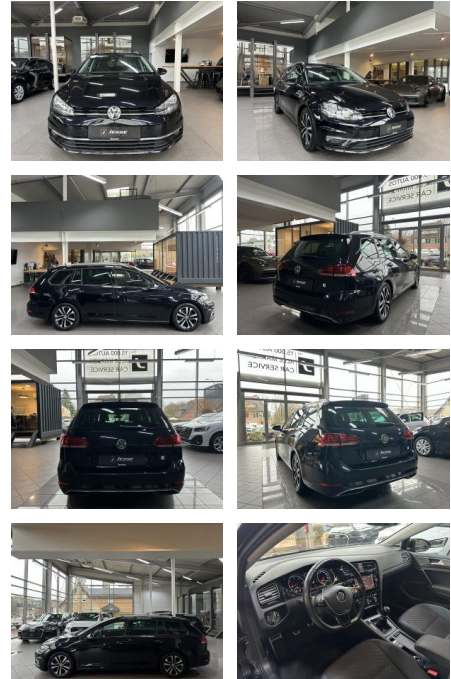

AJ02-MD2411-03 Angebotsnr.:

Erstzulassung:	Kilometer:	Farbe:	Leistung:	Kraftstoffart:
23.06.2020	108.000	Schwarz	85 kW / 116 PS	Diesel

PREIS
16.450 €

FINANZIERUNGSBEISPIEL

Laufzeit: 72 Monate Anzahlung: 25 %
 Basis-Finanzierung:* Mtl. Rate:
 Zielraten-Finanzierung:** **143 €**