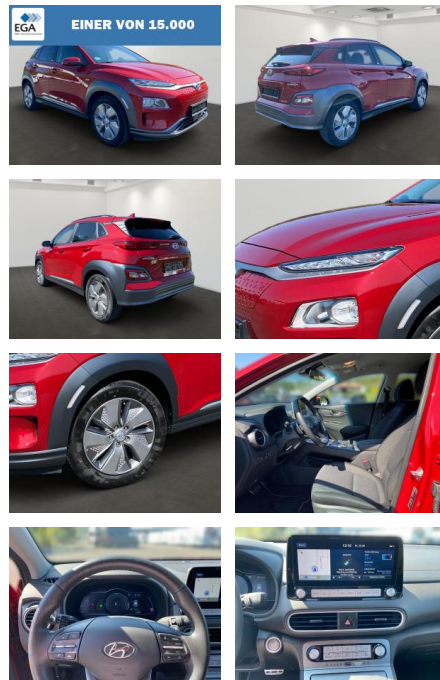

BR01-MD_113504gebotsnr.:

Erstzulassung:	Kilometer:	Farbe:	Leistung:	Kraftstoffart:
14.12.2020	33.500	Rot	100 kW / 136 PS	Elektro

PREIS
19.530 €

FINANZIERUNGSBEISPIEL
 Laufzeit: 72 Monate Anzahlung: 25 %
 Basis-Finanzierung:* Mtl. Rate:
 Zielraten-Finanzierung:** **169 €**

- Isofix-Aufnahmen für Kindersitz

Multimedia

- Android Auto
- CarPlay
- USB
- Radio DAB
- Sprachsteuerung
- Touchscreen
- Radio
- Freisprechen
- Navigation mit Bildschirm
- MP3 Anschluss
- Bluetooth
- Audiosystem: Radio RDS
- Freisprecheinrichtung Bluetooth
- USB-Anschluss + AUX-IN-Anschluss
- Navigationssystem