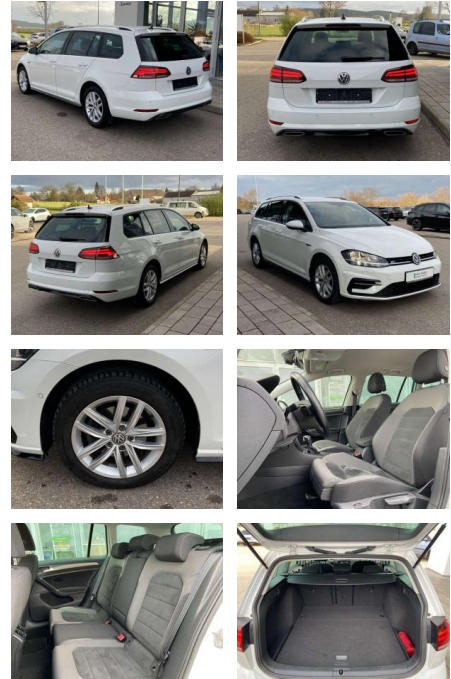

## Volkswagen Golf Variant 2.0 TDI DSG Comfortline

SS00-528591AAngebotsnr.:

<b>Erstzulassung:</b>	<b>Kilometer:</b>	<b>Farbe:</b>	<b>Leistung:</b>	<b>Kraftstoffart:</b>
01.12.2019	53.486		110 kW / 150 PS	Benzin