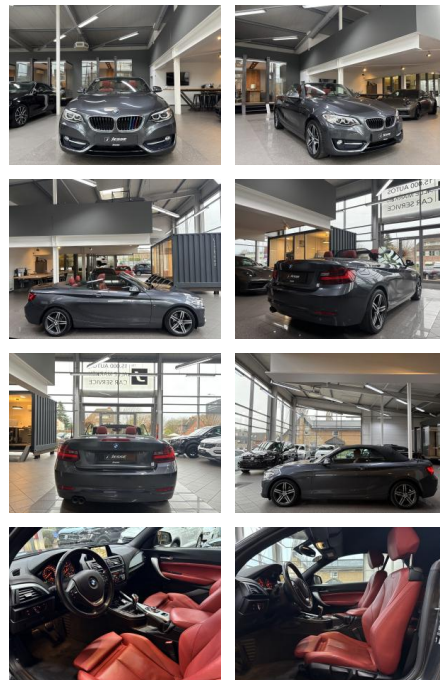

## BMW 220d Sport Line Cabrio Bi-Xenon Navi SHZ PDC

AJ02-MD02411 Angebotssnr.:

<b>Erstzulassung:</b>	<b>Kilometer:</b>	<b>Farbe:</b>	<b>Leistung:</b>	<b>Kraftstoffart:</b>
12.05.2015	92.900	Grau	140 kW / 190 PS	Diesel