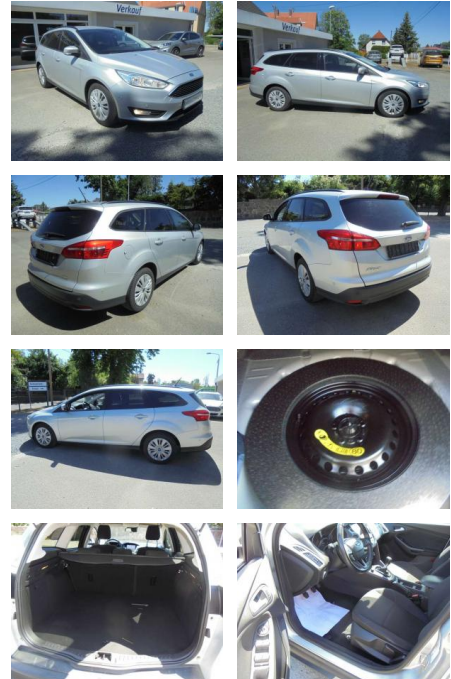

## Ford Focus Business, Navi, PPS, beheizbare

KS05-6HE7120AB Gebotsnr.:

Erstzulassung:	Kilometer:	Farbe:	Leistung:	Kraftstoffart:
01.01.2018	116.742	Silber	92 kW / 125 PS	Benzin

**PREIS**  
**11.000 €**