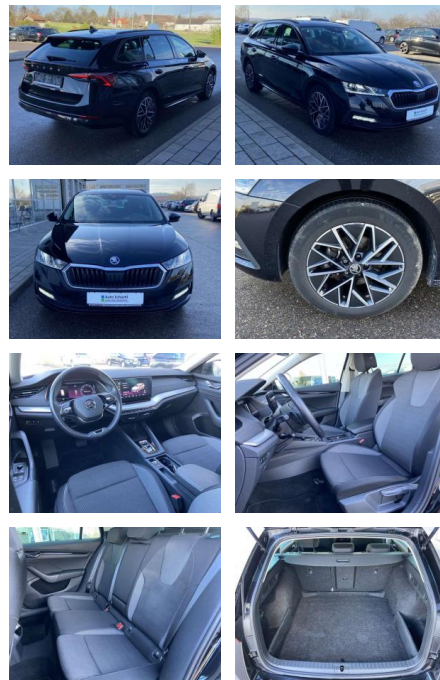

Autohaus WAKO GmbH
Seestr. 1 - 27755 Delmenhorst - Tel.: 04221 / 92290

Ihr Ansprechpartner

Herr Maximilian Rose
E-Mail: maximilian.rose@wako.de
Telefon: 04221 922996

Skoda Octavia Combi 2.0 TDI DSG 17"+AHK

SS00-024354AAngebotsnr.:

Erstzulassung:	Kilometer:	Farbe:	Leistung:	Kraftstoffart:
01.07.2021	32.988		110 kW / 150 PS	Benzin

PREIS
28.680 €

FINANZIERUNGSBEISPIEL
Laufzeit: 72 Monate   Anzahlung: 25 %
Basis-Finanzierung:*   Mtl. Rate:
Zielraten-Finanzierung:** **249 €**

* Basisfinanzierung: Anzahlung: 7.170 Euro, Laufzeit: 72 Monate, Nettodarlehen: 21.510 Euro, Gesamtbetrag: 33.836 Euro, Zinssätze: 7.71% Sollz. (gebunden), 7.99% eff.
** Zielratenfinanzierung: Anzahlung: 7.170 Euro, Laufzeit: 72 Monate, Nettodarlehen: 21.510 Euro, Zielrate: 15.774 Euro, Gesamtbetrag: 34.638 Euro, Zinssätze: 7.71% Sollz. (gebunden), 7.99% eff.,

Vermittlung für:
Repräsentatives Beispiel gem. § 17 Abs. 4 PAngV. Diese Finanzierungsangebote sind Beispiele. Gerne ermitteln wir für Sie Ihr individuelles Angebot.

Ausstattung

Interieur

- Sitzheizung vorne Innenspiegel automatisch abblendbar
- Lendenwirbelstützen vorne Climatronic
- Mittelarmlehne vorne Kindersicherung
- elektrisch betätigt Vordersitze höhenverstellbar
- Rücksitzbanklehne geteilt umlegbar mit Mittelarmlehne
- Netztrennwand Isofix Rücksitzbank und Beifahrersitz

Exterieur

- beheizbare Scheibenwaschdüsen vorne
- abnehmbare Anhängerkupplung Dachreling
- abgedunkelte Scheiben hinten
- Außenspiegel el. anklappbar sowie einstellbar und beheizbar
- Licht- und Sicht: LED-Scheinwerfer mit LED-Tagfahrlicht und Kurvenfahrlicht
- Ambiente und Umfeldbeleuchtung
- Matrix-LED-Scheinwerfer LED-Heckleuchte

- animiert Licht- und Regensensor
- Tagfahrlicht Nebelscheinwerfer mit Abbiegelicht
- Kurvenfahrlicht Technik: Seitenairbags vorne
- Einparkhilfe vorne und hinten Sprachsteuerung
- Spurhalteassistent Front Assist mit Warnen und Bremsen auf Fahrzeuge
- Fußgänger und Radfahrer Scheckheftgepflegt
- Servotronic Berganfahrassistent
- 4 x elektrische Fensterheber el. Differenzialsperre (XDS)
- Reifendruckkontrolle
- Start-Stop-Automatik autom.
- Distanzregelung ACC (Abstandstempomat)
- el. Parkbremse inkl. AutoHold-Funktion
- SCR (AdBlue) Pannen-Set
- Keyless Advanced - schlüsselloses Schließ- und Startsystem
- Euro 6d-TEMP-EVAP-ISC e-Call
- Notrufsystem Infotainment: Navigationssystem Columbus Smart-Link (Apple CarPlay und Android Auto)

- Samstags bis 16:00 Uhr geöffnet. Gerne beraten wir Sie über günstige Finanzierungsmodelle und nehmen Ihr derzeitiges Fahrzeug in Zahlung. www.auto-schuechl.de/finanzierung
- Irrtümer
- Änderungen oder Zwischenverkauf vorbehalten. www.auto-schuechl.de

Weiteres

- Pakete: 7-Gang-DSG-Automatikgetriebe

STÄNDIG ÜBER 15.000 FAHRZEUGE IM BESTAND!