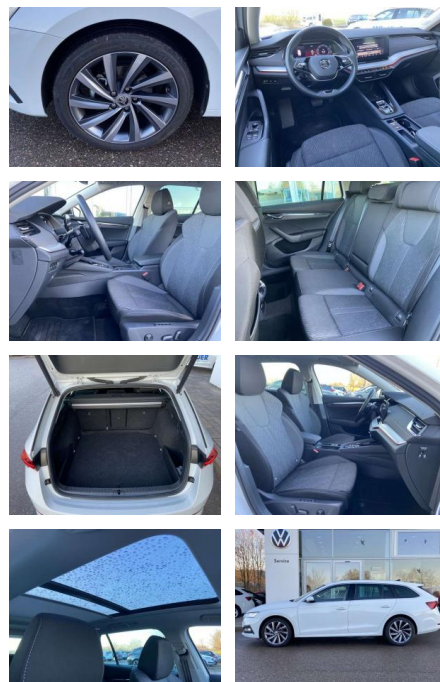

Autohaus WAKO GmbH
Seestr. 1 - 27755 Delmenhorst - Tel.: 04221 / 92290

Ihr Ansprechpartner

Herr Bernard Arndt
E-Mail: bernard.arndt@wako.de
Telefon: 04221 922994

Skoda Octavia Combi 2.0 TDI DSG Style AHK+18"

SS00-026548AAngebotsnr.:

Erstzulassung:	Kilometer:	Farbe:	Leistung:	Kraftstoffart:
01.10.2022	29.993		110 kW / 150 PS	Benzin

PREIS
32.600 €

FINANZIERUNGSBEISPIEL

Laufzeit: 72 Monate   Anzahlung: 25 %
Basis-Finanzierung:*   Mtl. Rate:
Zielraten-Finanzierung:** **283 €**

* Basisfinanzierung: Anzahlung: 8.150 Euro, Laufzeit: 72 Monate, Nettodarlehen: 24.450 Euro, Gesamtbetrag: 38.461 Euro, Zinssätze: 7.71% Sollz. (gebunden), 7.99% eff.
** Zielratenfinanzierung: Anzahlung: 8.150 Euro, Laufzeit: 72 Monate, Nettodarlehen: 24.450 Euro, Zielrate: 17.930 Euro, Gesamtbetrag: 39.372 Euro, Zinssätze: 7.71% Sollz. (gebunden), 7.99% eff.,

Vermittlung für:
Repräsentatives Beispiel gem. § 17 Abs. 4 PAngV. Diese Finanzierungsangebote sind Beispiele. Gerne ermitteln wir für Sie Ihr individuelles Angebot.

Ausstattung

Interieur

- Sitzheizung vorne und hinten
- Mittelarmlehne vorne Kindersicherung elektrisch betätigt el.
- Lendenwirbelstützen vorne
- Rücksitzbanklehne geteilt umlegbar mit Mittelarmlehne Netztrennwand
- Komfortsitze vorne Vordersitze el. einstellbar mit Memory Isofix
- Rücksitzbank und Beifahrersitz

Exterieur

- Rückfahrkamera abnehmbare
- Anhängerkupplung Panoramaschiebedach elektrisch beheizbare
- Scheibenwaschdüsen vorne
- Leichtmetallräder 18" Sensorgesteuerte elektrische Heckklappe (virtuelles Pedal) Dachreling abgedunkelte Scheiben hinten Leichtmetallfelgen 18" Licht- und Sicht: LED-Scheinwerfer Ambiente und

- animiert Licht- und Regensensor
- Tagfahrlicht Nebelscheinwerfer Technik: Einparkhilfe vorne und hinten
- Sprachsteuerung Front Assist mit Warnen und Bremsen auf Fahrzeuge
- Fußgänger und Radfahrer
- Scheckheftgepflegt Servotronic
- Berganfahrassistent 4 x elektrische Fensterheber el. Differenzialsperre (XDS) Verkehrszeichenerkennung
- Reifendruckkontrolle
- Start-Stop-Automatik autom.
- Distanzregelung ACC (Abstandstempomat) el. Parkbremse inkl. AutoHold-Funktion
- Climatronic 230V-Steckdose SCR (AdBlue)
- Pannen-Set Spurwechselassistent
- Müdigkeitserkennung Keyless Advanced - schlüsselloses Schließ- und Startsystem e-Call Notrufsystem Euro 6d-ISC-FCM Fahrassistent Travel Assist mit Spurhalteassistent Lane-Assist und

- mit Center-Airbag Infotainment: Navigationssystem Columbus Head-Up Display Smart-Link (Apple CarPlay und Android Auto) kabellos und kabelgebunden
- Virtual cockpit - digitales Kombiinstrument DAB - digitaler Radioempfang 8 Lautsprecher
- Freisprecheinrichtung (Bluetooth) und induktives Laden 2x USB-C vorne
- 2x hinten Farbe: -Fr. 08:00-18:00 Uhr
- Samstags bis 16:00 Uhr geöffnet. Gerne beraten wir Sie über günstige Finanzierungsmodelle und nehmen Ihr derzeitiges Fahrzeug in Zahlung. www.auto-schuechl.de/finanzierung
- Irrtümer
- Änderungen oder Zwischenverkauf vorbehalten. www.auto-schuechl.de

Weiteres

- Pakete: 7-Gang-DSG-Automatikgetriebe

STÄNDIG ÜBER 15.000 FAHRZEUGE IM BESTAND!