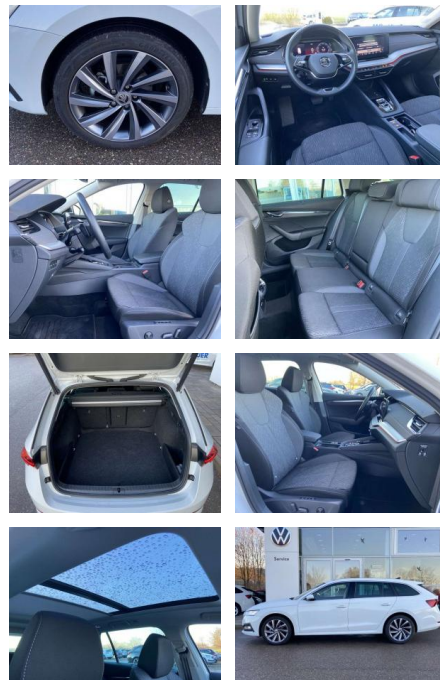

Ihr Ansprechpartner

Herr Maximilian Rose

E-Mail: maximilian.rose@wako.de

Telefon: 04221 922996

Autohaus WAKO GmbH
Seestrasse 1 - 27755 Delmenhorst - Tel.: 04221 / 92290

Skoda Octavia Combi 2.0 TDI DSG Style 18"

SS00-026548 **Angebotsnr.:**

Erstzulassung:	Kilometer:	Farbe:	Leistung:	Kraftstoffart:
01.10.2022	29.993		110 kW / 150 PS	Benzin

PREIS
31.260 €

FINANZIERUNGSBEISPIEL

Laufzeit: 72 Monate   Anzahlung: 25 %
Basis-Finanzierung:*   Mtl. Rate:
Zielraten-Finanzierung:** **271 €**

* Basisfinanzierung: Anzahlung: 7.815 Euro, Laufzeit: 72 Monate, Nettodarlehen: 23.445 Euro, Gesamtbetrag: 36.880 Euro, Zinssätze: 7.71% Sollz. (gebunden), 7.99% eff.
** Zielratenfinanzierung: Anzahlung: 7.815 Euro, Laufzeit: 72 Monate, Nettodarlehen: 23.445 Euro, Zielrate: 17.193 Euro, Gesamtbetrag: 37.754 Euro, Zinssätze: 7.71% Sollz. (gebunden), 7.99% eff.,

Vermittlung für:
Repräsentatives Beispiel gem. § 17 Abs. 4 PAngV. Diese Finanzierungsangebote sind Beispiele. Gerne ermitteln wir für Sie Ihr individuelles Angebot.

Ausstattung

Interieur

- Sitzheizung vorne und hinten
- Mittelarmlehne vorne Kindersicherung elektrisch betätigt el.
- Lendenwirbelstützen vorne
- Rücksitzbanklehne geteilt umlegbar mit Mittelarmlehne Netztrennwand
- Komfortsitze vorne Vordersitze el. einstellbar mit Memory Isofix
- Rücksitzbank und Beifahrersitz

Exterieur

- Rückfahrkamera Panoramaschiebedach elektrisch beheizbare Scheibenwaschdüsen vorne
- Leichtmetallräder 18" Sensorgesteuerte elektrische Heckklappe (virtuelles Pedal) Dachreling abgedunkelte Scheiben hinten Leichtmetallfelgen 18" Licht- und Sicht: LED-Scheinwerfer Ambiente und Umfeldbeleuchtung LED-Heckleuchte

- animiert Licht- und Regensensor
- Tagfahrlicht Nebelscheinwerfer Technik: Einparkhilfe vorne und hinten
- Sprachsteuerung Front Assist mit Warnen und Bremsen auf Fahrzeuge
- Fußgänger und Radfahrer
- Scheckheftgepflegt Servotronic
- Berganfahrassistent 4 x elektrische Fensterheber el. Differenzialsperre (XDS) Verkehrszeichenerkennung
- Reifendruckkontrolle
- Start-Stop-Automatik autom.
- Distanzregelung ACC (Abstandstempomat) el. Parkbremse inkl. AutoHold-Funktion
- Climatronic 230V-Steckdose SCR (AdBlue)
- Pannen-Set Spurwechselassistent
- Müdigkeitserkennung Keyless Advanced - schlüsselloses Schließ- und Startsystem e-Call Notrufsystem Euro 6d-ISC-FCM Fahrassistent Travel Assist mit Spurhalteassistent Lane-Assist und

- mit Center-Airbag Infotainment: Navigationssystem Columbus Head-Up Display Smart-Link (Apple CarPlay und Android Auto) kabellos und kabelgebunden
- Virtual cockpit - digitales Kombiinstrument DAB - digitaler Radioempfang 8 Lautsprecher
- Freisprecheinrichtung (Bluetooth) und induktives Laden 2x USB-C vorne
- 2x hinten Farbe: -Fr. 08:00-18:00 Uhr
- Samstags bis 16:00 Uhr geöffnet. Gerne beraten wir Sie über günstige Finanzierungsmodelle und nehmen Ihr derzeitiges Fahrzeug in Zahlung. www.auto-schuechl.de/finanzierung
- Irrtümer
- Änderungen oder Zwischenverkauf vorbehalten. www.auto-schuechl.de

Weiteres

- Pakete: 7-Gang-DSG-Automatikgetriebe

STÄNDIG ÜBER 15.000 FAHRZEUGE IM BESTAND!