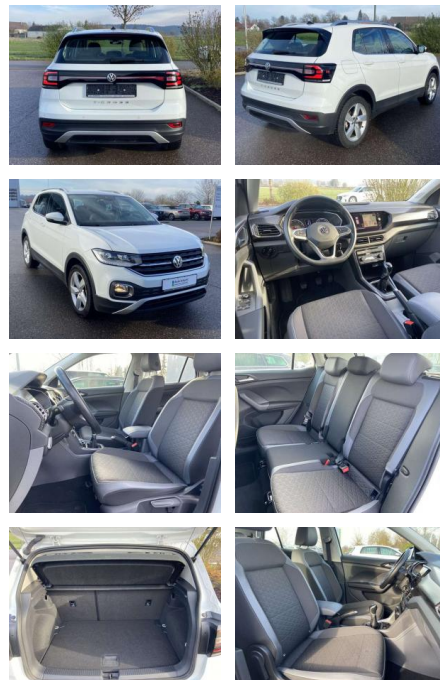

## Volkswagen T-Cross 1.0 TSI Style NAVI+LED+SHZ+PD...

SS00-070188 **Angebotsnr.:**

<b>Erstzulassung:</b>	<b>Kilometer:</b>	<b>Farbe:</b>	<b>Leistung:</b>	<b>Kraftstoffart:</b>
01.02.2020	16.342		85 kW / 116 PS	Benzin