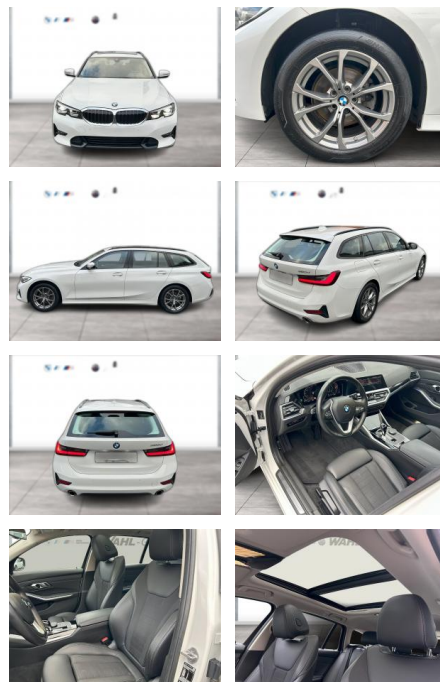

WG09-232164 Angebotsnr.:

BMW PREMIUM SELECTION
GEBRAUCHTE AUTOMOBILE.

Erstzulassung:	Kilometer:	Farbe:	Leistung:	Kraftstoffart:
01.10.2021	112.890	Weiß	140 kW / 190 PS	Diesel

PREIS
27.670 €

FINANZIERUNGSBEISPIEL
Laufzeit: 72 Monate Anzahlung: 25 %
Basis-Finanzierung:* Mtl. Rate:
Zielraten-Finanzierung:** **240 €**