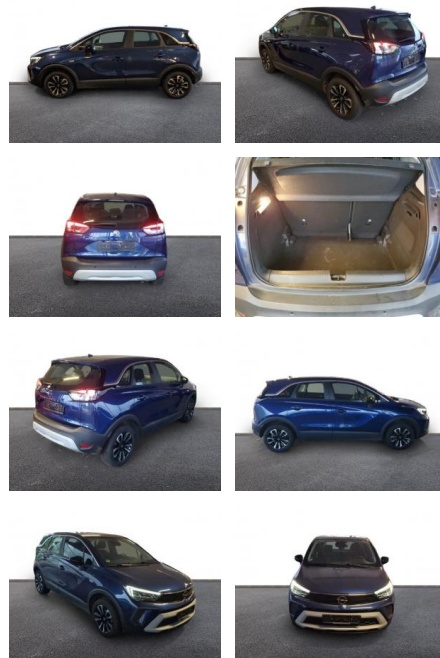

AH32-P414427 **Angebotsnr.:**

Erstzulassung:	Kilometer:	Farbe:	Leistung:	Kraftstoffart:
01.06.2023	14.847	Blau	96 kW / 131 PS	Benzin

PREIS
21.080 €

FINANZIERUNGSBEISPIEL

Laufzeit: 72 Monate Anzahlung: 25 %
Basis-Finanzierung:* Mtl. Rate:
Zielraten-Finanzierung:** **179 €**