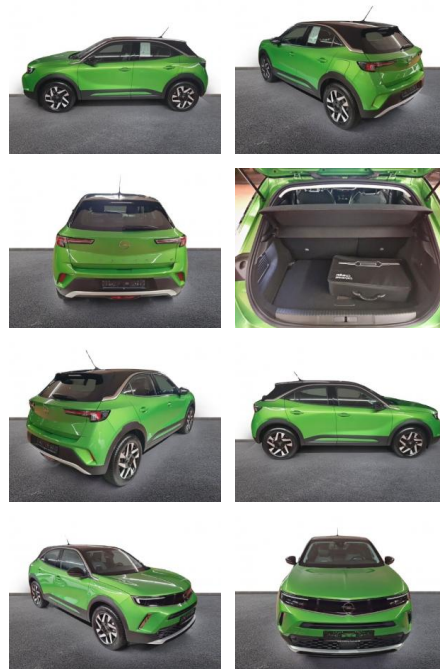

AH32-NW12897 Angebotsnr.:

Erstzulassung:	Kilometer:	Farbe:	Leistung:	Kraftstoffart:
01.02.2023	8.640	Grün	100 kW / 136 PS	Elektro

PREIS
21.390 €

FINANZIERUNGSBEISPIEL

Laufzeit: 72 Monate Anzahlung: 25 %
Basis-Finanzierung:* Mtl. Rate:
Zielraten-Finanzierung:** **181 €**