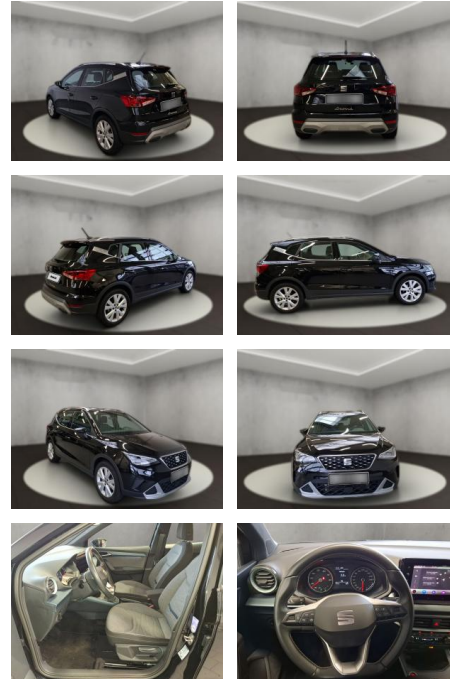

Erstzulassung:	Kilometer:	Farbe:	Leistung:	Kraftstoffart:
20.09.2022	17.712	Schwarz	81 kW / 110 PS	Benzin

PREIS
19.440 €

FINANZIERUNGSBEISPIEL

Laufzeit: 72 Monate Anzahlung: 25 %
Basis-Finanzierung:* Mtl. Rate:
Zielraten-Finanzierung:** **169 €**