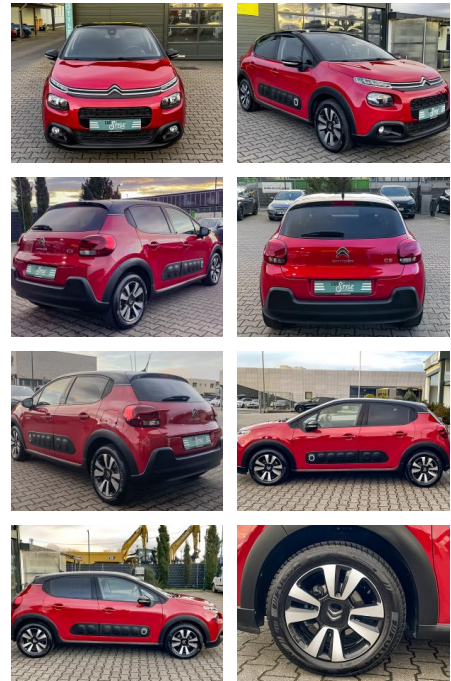

Ihr Ansprechpartner

Herr Maximilian Rose
E-Mail: maximilian.rose@wako.de
Telefon: 04221 922996

Autohaus WAKO GmbH
Seestr. 1 - 27755 Delmenhorst - Tel.: 04221 / 92290

Citroën C3 1.2 PureTech RFK NAVI SHZ APPLECARPL...

CS01-FO241144Angebotsnr.:

Erstzulassung:	Kilometer:	Farbe:	Leistung:	Kraftstoffart:
24.05.2019	63.500	Rot	81 kW / 110 PS	Benzin

PREIS
11.300 €

FINANZIERUNGSBEISPIEL

Laufzeit: 72 Monate Anzahlung: 25 %
 Basis-Finanzierung:* Mtl. Rate:
 Zielraten-Finanzierung:** Mtl. Rate: **98 €**

Vermittlung für:
 Repräsentatives Beispiel gem. § 17 Abs. 4 PAngV. Diese Finanzierungsangebote sind Beispiele. Gerne ermitteln wir für Sie Ihr individuelles Angebot.

Ausstattung

Besonderheiten

- Audiosystem (Bluetooth-Freisprecheinrichtung, Connecting-Box) mit 4 Lautsprecher
- **Tagfahrlicht LED**
- **Geschwindigkeits-Regelanlage (Tempomat) inkl. Geschwindigkeits-Begrenzeranlage**
- **Kotflügelverbreiterung**
- **Reifendruck-Kontrollsystem**
- **Fahrassistenz-System: Verkehrszeichenerkennung**
- **Radioempfang digital (DAB)**
- **Einparkhilfe hinten**
- **Audio-Navigationssystem**
- **Rückfahrkamera**