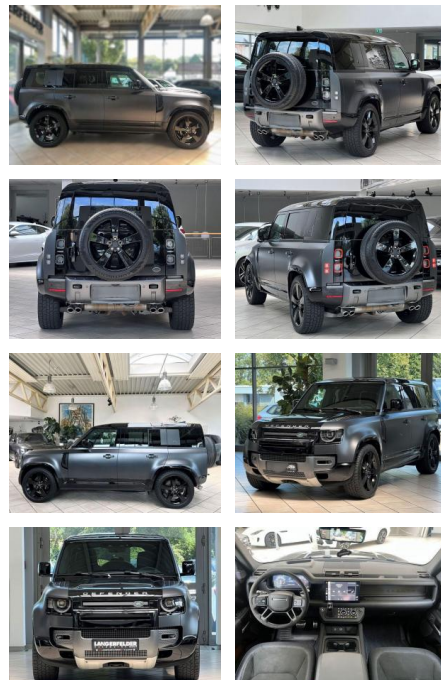

LA05-LA05-13310950

Erstzulassung:	Kilometer:	Farbe:	Leistung:	Kraftstoffart:
26.04.2022	66.152	Diverse	386 kW / 525 PS	Benzin

PREIS
98.340 €

FINANZIERUNGSBEISPIEL
Laufzeit: 72 Monate Anzahlung: 25 %
Basis-Finanzierung:* Mtl. Rate:
Zielraten-Finanzierung:** **853 €**

Vermittlung für:
Repräsentatives Beispiel gem. § 17 Abs. 4 PAngV. Diese Finanzierungsangebote sind Beispiele. Gerne ermitteln wir für Sie Ihr individuelles Angebot.

Ausstattung

Besonderheiten

- Carpathian-Exterieur-Paket
- Panorama-Schiebedach elektrisch
- Smartphone Schnittstelle (Apple CarPlay & Android Auto)
- Head-up-Display
- Einparkhilfe vorn und hinten
- Anhängerkupplung
- 3-Zonen-Klimaautomatik mit Klimatisierung im Fond
- Terrain Response 2 Automatik mit Dynamic-Modus
- Activity Key
- Einparkhilfe 360° (virtuelle Überwachung)
- Mittelarmlehne mit integriertem Kühlschrank
- **Innenrückspiegel mit ClearSight Smart View Technology**