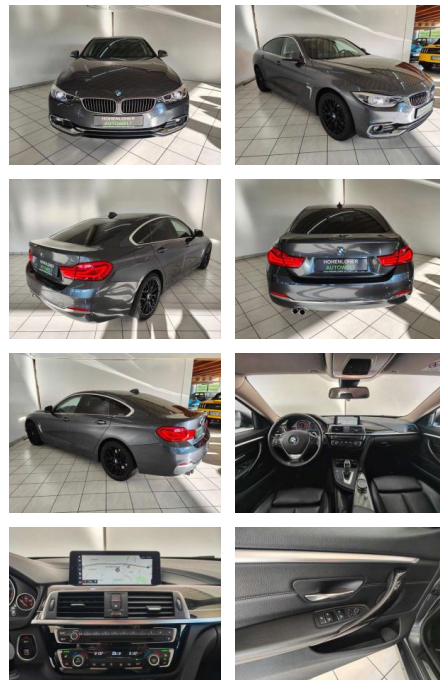

## BMW 430 Gran Coupe 430 d xDrive Luxury Line

HA14-H22658 Angebotsnr.:

Erstzulassung:	Kilometer:	Farbe:	Leistung:	Kraftstoffart:	Verbr. komb.	CO2-Emission	CO2-Klasse (WLTP)
01.11.2017	72.646	Grau	190 kW / 258 PS	Benzin	5,3 l/100km	140 g/km	E

**PREIS**  
**30.200 €**