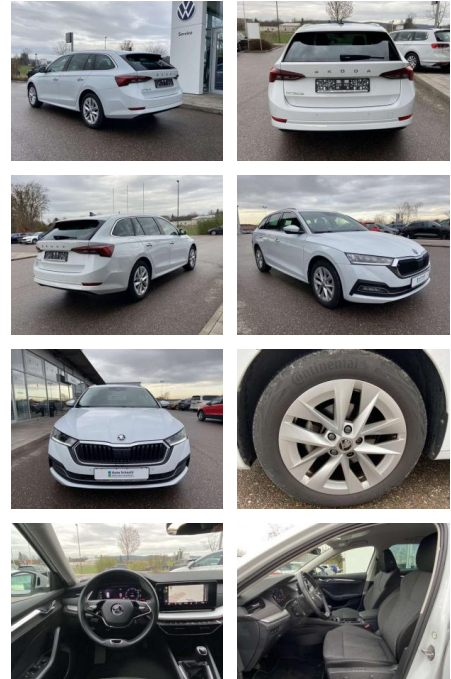

Ihr Ansprechpartner

Herr Maximilian Rose
E-Mail: maximilian.rose@wako.de
Telefon: 04221 922996

Autohaus WAKO GmbH
Seestr. 1 - 27755 Delmenhorst - Tel.: 04221 / 92290

Skoda Octavia Combi 2.0 TDI STYLE

SS00-088309 **Angebotsnr.:**

| Erstzulassung: | Kilometer: | Farbe: | Leistung: | Kraftstoffart: |
|----------------|------------|--------|-----------------|----------------|
| 01.09.2022 | 40.600 | | 110 kW / 150 PS | Benzin |

PREIS
27.340 €