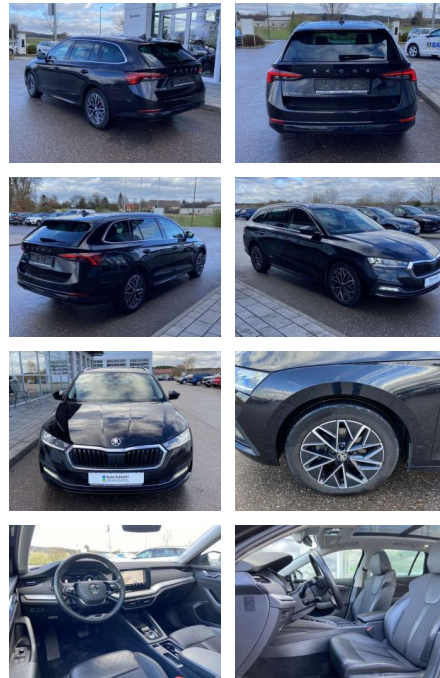

SS00-036513 **Angebotsnr.:**

Erstzulassung:	Kilometer:	Farbe:	Leistung:	Kraftstoffart:
01.10.2020	56.759		110 kW / 150 PS	Benzin

PREIS
27.340 €

FINANZIERUNGSBEISPIEL

Laufzeit: 72 Monate Anzahlung: 25 %
Basis-Finanzierung:* Mtl. Rate:
Zielraten-Finanzierung:** **237 €**