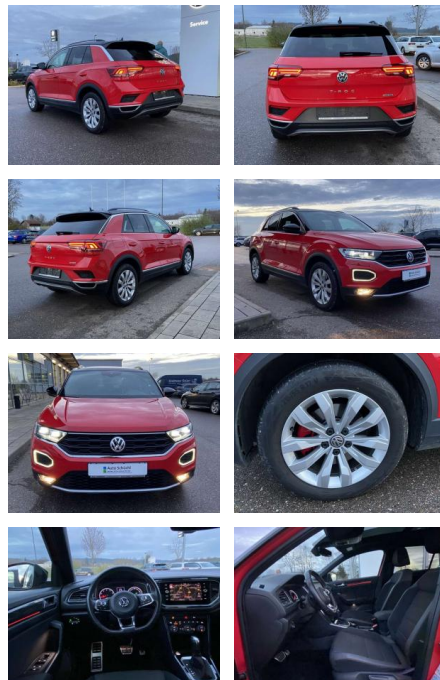

Ihr Ansprechpartner

Herr Friedrich-Wilhelm Nitsch
E-Mail: fritz.nitsch@wako.de
Telefon: 04221 92290

Autohaus WAKO GmbH
Seestrasse 1 - 27755 Delmenhorst - Tel.: 04221 / 92290

Volkswagen T-Roc 2.0 TSI DSG Sport 4-MOTION

SS00-146372 Angebotsnr.:

Erstzulassung:	Kilometer:	Farbe:	Leistung:	Kraftstoffart:
01.08.2020	32.463		140 kW / 190 PS	Benzin

PREIS
29.400 €

FINANZIERUNGSBEISPIEL

Laufzeit: 72 Monate Anzahlung: 25 %
Basis-Finanzierung:* Mtl. Rate:
Zielraten-Finanzierung:** **255 €**