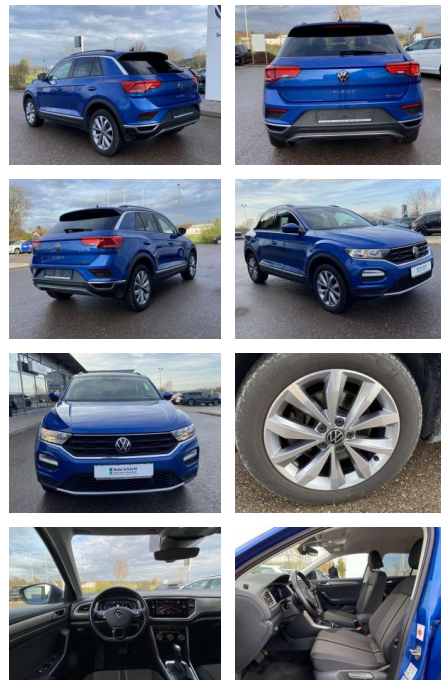

## Volkswagen T-Roc 2.0 TDI DSG Style 4-MOTION

SS00-163543 **Angebotsnr.:**

<b>Erstzulassung:</b>	<b>Kilometer:</b>	<b>Farbe:</b>	<b>Leistung:</b>	<b>Kraftstoffart:</b>
01.07.2021	28.094		110 kW / 150 PS	Benzin