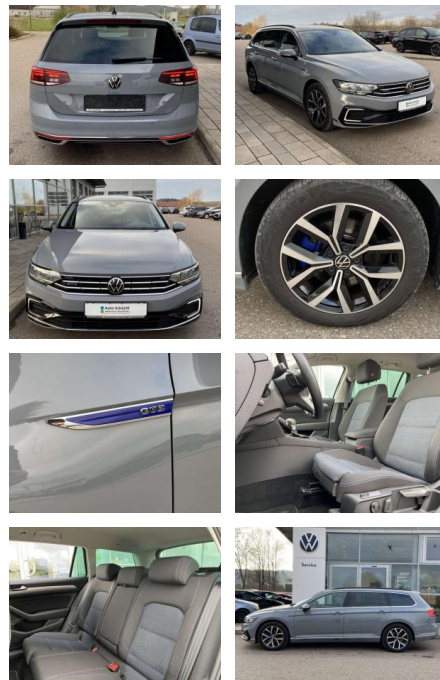

## Volkswagen Passat Variant 1.4 TSI DSG eHYBRID NA...

SS00-042047 Angebotsnr.:

<b>Erstzulassung:</b>	<b>Kilometer:</b>	<b>Farbe:</b>	<b>Leistung:</b>	<b>Kraftstoffart:</b>
01.03.2022	29.398		160 kW / 218 PS	Benzin