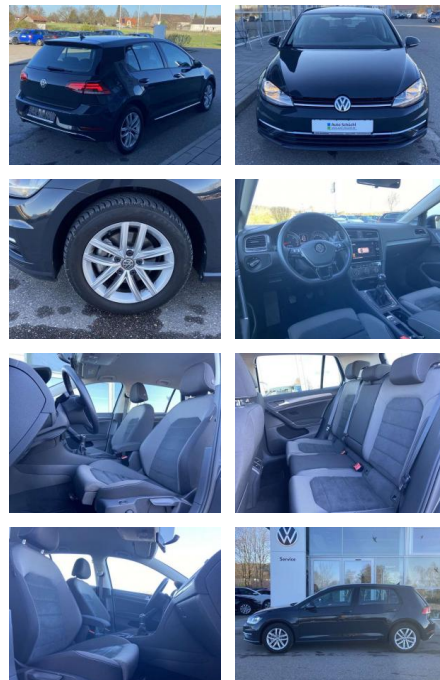

## Volkswagen Golf 1.6 TDI Comfortline ERGO-ACTIVE

SS00-089267 **Angebotsnr.:**

Erstzulassung:	Kilometer:	Farbe:	Leistung:	Kraftstoffart:
01.07.2019	23.685		85 kW / 116 PS	Benzin

**PREIS**  
**19.000 €**

### Interieur

- Sitzheizung vorne Mittelarmlehne vorne Kindersitzverankerung für Kindersitzsystem ISOFIX Rücksitzbanklehne geteilt umlegbar mit Mittelarmlehne ergoActive Sitz mit 14-Wege-Einstellung auf der Fahrerseite klimatisiertes Handschuhfach Sport-Komfortsitze vorne el. Lendenwirbelstütze Fahrersitz mit Massagefunktion Multifunktions-Lederlenkrad 2 Leseleuchten vorn und 2 hinten Make-Up Spiegel
- beleuchtet Vordersitze höhenverstellbar und Sitzneigungsverstellung Fahrersitz