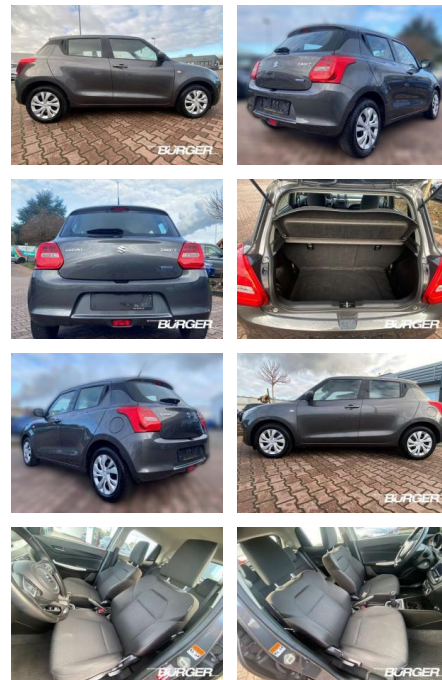

Ihr Ansprechpartner

Herr Bernard Arndt

E-Mail: bernard.arndt@wako.de

Telefon: 04221 922994

Autohaus WAKO GmbH
Seestr. 1 - 27755 Delmenhorst - Tel.: 04221 / 92290

Suzuki Swift Club 1.2 ACC Notbremsass. Klima

CB01-0505681 Angebotsnr.:

Erstzulassung:	Kilometer:	Farbe:	Leistung:	Kraftstoffart:
01.08.2021	53.639	grau	61 kW / 83 PS	Benzin

PREIS
12.720 €

FINANZIERUNGSBEISPIEL

Laufzeit: 72 Monate Anzahlung: 25 %
 Basis-Finanzierung:* Mtl. Rate:
 Zielraten-Finanzierung:** **1110 €**