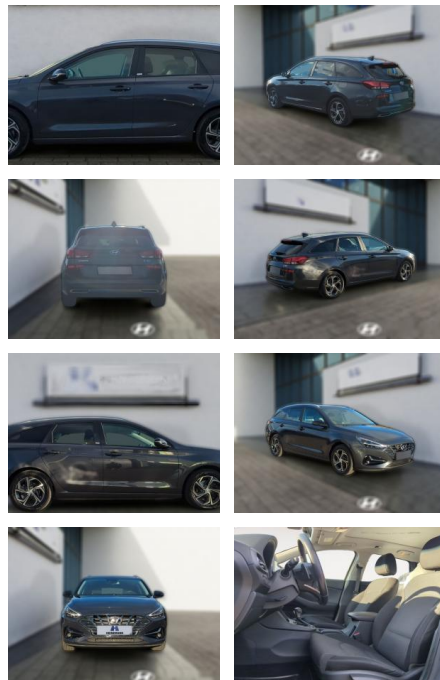

## Hyundai i30 Kombi 1.6 CRDI DCT Intro Navi LED

HE03-ZK12455 Angebotsnr.:

Erstzulassung:	Kilometer:	Farbe:	Leistung:	Kraftstoffart:
01.10.2020	31.011	Diverse	85 kW / 116 PS	Diesel

**PREIS**  
**23.100 €**