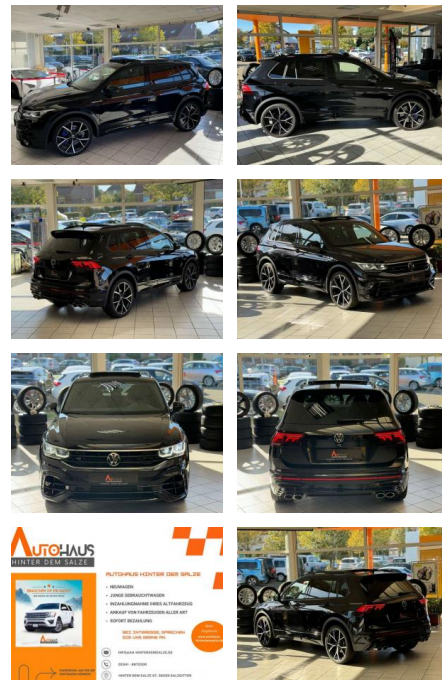

## Volkswagen Tiguan R 2.0 TSI 4Motion

CC03-07862 **Angebotsnr.:**

Erstzulassung:	Kilometer:	Farbe:	Leistung:	Kraftstoffart:	Verbr. komb.	CO2-Emission	CO2-Klasse (WLTP)
01.03.2023	18.993	Schwarz	235 kW / 320 PS	Benzin	8,1 l/100km	186 g/km	G