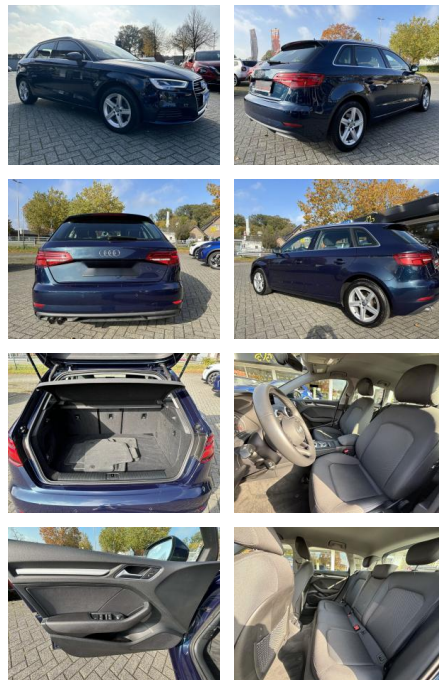

## Audi A3 basis Sportback 35 TDI

WS04-M\_Wa7246801

Erstzulassung:	Kilometer:	Farbe:	Leistung:	Kraftstoffart:	Verbr. komb.	CO2-Emission	CO2-Klasse (WLTP)
26.08.2019	39.727	Diverse	110 kW / 150 PS	Diesel	6,0 l/100km	157 g/km	F