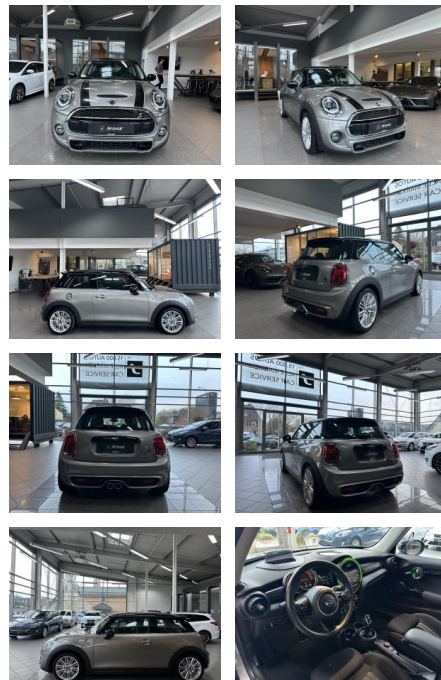

AJ02-HS2411-141 Angebotsnr.:

Erstzulassung:	Kilometer:	Farbe:	Leistung:	Kraftstoffart:
10.12.2019	26.100	grau	141 kW / 192 PS	Benzin

PREIS
22.630 €

FINANZIERUNGSBEISPIEL

Laufzeit: 72 Monate Anzahlung: 25 %
Basis-Finanzierung:* Mtl. Rate:
Zielraten-Finanzierung:** **196 €**