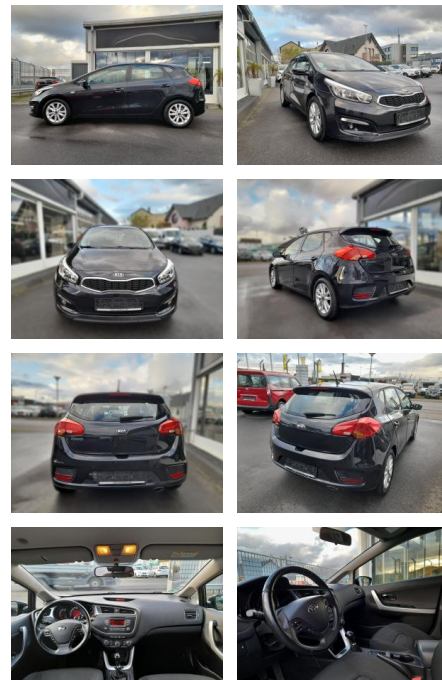

Ihr Ansprechpartner

Herr Maximilian Rose
E-Mail: maximilian.rose@wako.de
Telefon: 04221 922996

Autohaus WAKO GmbH
Seestrasse 1 - 27755 Delmenhorst - Tel.: 04221 / 92290

Kia cee'd / Ceed, Edition,

SP05-40980372 Angebotsnr.:

Erstzulassung:	Kilometer:	Farbe:	Leistung:	Kraftstoffart:	Verbr. komb.	CO2-Emission	CO2-Klasse (WLTP)
25.10.2016	84.000	Diverse	73 kW / 99 PS	Benzin	6,0 l/100km	142 g/km	

PREIS
11.270 €

FINANZIERUNGSBEISPIEL
 Laufzeit: 72 Monate Anzahlung: 25 %
 Basis-Finanzierung:* Mtl. Rate:
 Zielraten-Finanzierung:** Mtl. Rate: **98 €**