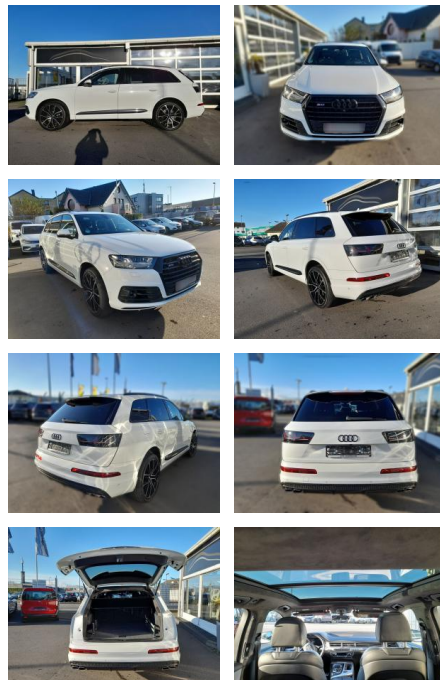

Erstzulassung:	Kilometer:	Farbe:	Leistung:	Kraftstoffart:	Verbr. komb.	CO2-Emission	CO2-Klasse (WLTP)
27.05.2017	89.000	Diverse	320 kW / 435 PS	Diesel	7,6 l/100km	199 g/km	

PREIS
48.900 €

FINANZIERUNGSBEISPIEL