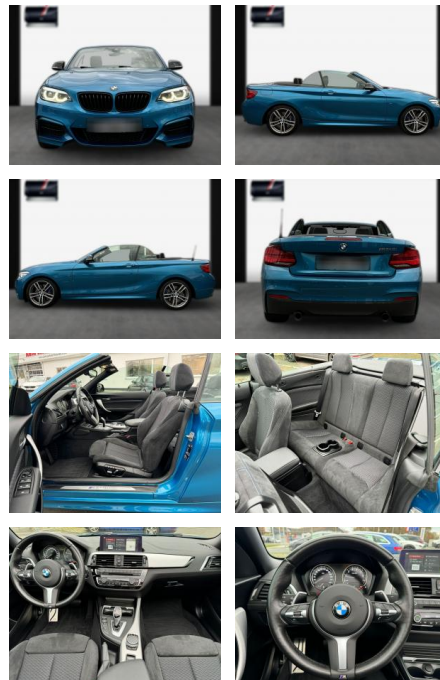

SA13-07J6736*Angebotsnr.:

Erstzulassung:	Kilometer:	Farbe:	Leistung:	Kraftstoffart:
27.06.2021	31.100	Diverse	250 kW / 340 PS	Benzin

PREIS
41.990 €

FINANZIERUNGSBEISPIEL

Laufzeit: 72 Monate Anzahlung: 25 %
Basis-Finanzierung:* Mtl. Rate:
Zielraten-Finanzierung:** **364 €**