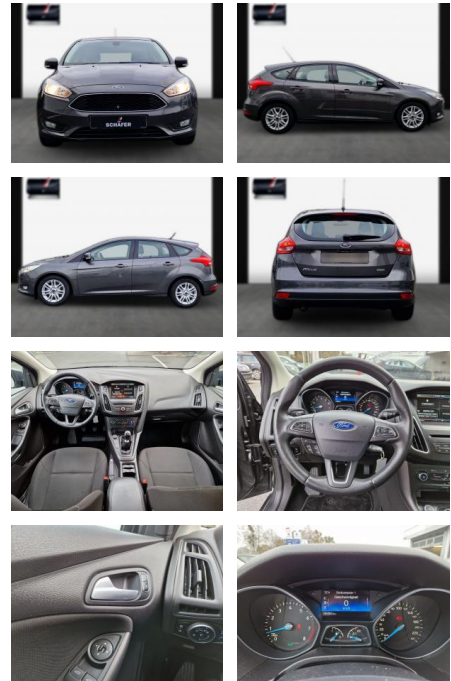

SA13-5FY1323Angebotsnr.:

Erstzulassung:	Kilometer:	Farbe:	Leistung:	Kraftstoffart:
25.09.2015	94.900	Diverse	92 kW / 125 PS	Benzin

PREIS
10.870 €

FINANZIERUNGSBEISPIEL
 Laufzeit: 72 Monate Anzahlung: 25 %
 Basis-Finanzierung:* Mtl. Rate:
 Zielraten-Finanzierung:** Mtl. Rate: **94 €**