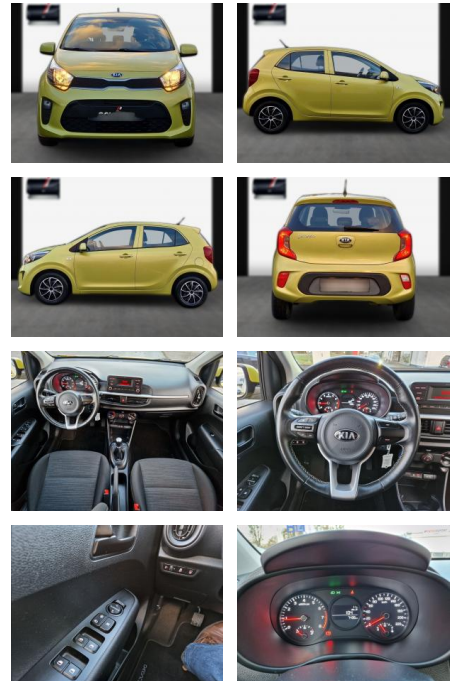

Erstzulassung:	Kilometer:	Farbe:	Leistung:	Kraftstoffart:
25.08.2018	17.000	Diverse	49 kW / 67 PS	Benzin

PREIS
12.320 €

FINANZIERUNGSBEISPIEL

Laufzeit: 72 Monate Anzahlung: 25 %
 Basis-Finanzierung:* Mtl. Rate:
 Zielraten-Finanzierung:** **107 €**

Multimedia

- Freisprecheinrichtung Bluetooth;
- Audiosystem: Radio mit RDS / MP3
- *Assistenzsysteme: Berganfahr-Assistent; Bremsassistent; Einschaltautomatik für

- *Innen: Klimaanlage; Audiobedienung am Lenkrad; Fensterheber elektrisch vorn; Bordcomputer; Fensterheber elektrisch hinten; Gepäckraumabdeckung / Rollo; Lenkrad (Leder); Lenksäule (Lenkrad) höhenverstellbar; Fußmatten; Lenkrad heizbar; Getränkehalter; Sonnenblenden mit Make-up-Spiegel;
- Schalt-/Wählhebelgriff Leder
- *Sitze + Polster: Sitzheizung vorn; Sitz vorn links höhenverstellbar; Rücksitzlehne geteilt umklappbar; Kopfstützen vorn verstellbar;
- Isofix-Aufnahmen für Kindersitz
- *Aussen: Zentralverriegelung mit Fernbedienung; Stoßfänger Wagenfarbe; Metallic-Lackierung; Außenspiegel elektr. verstell- und heizbar
- beide; Wärmeschutzverglasung; Außenspiegel Wagenfarbe; Kühlergrill
- Rahmen Silber