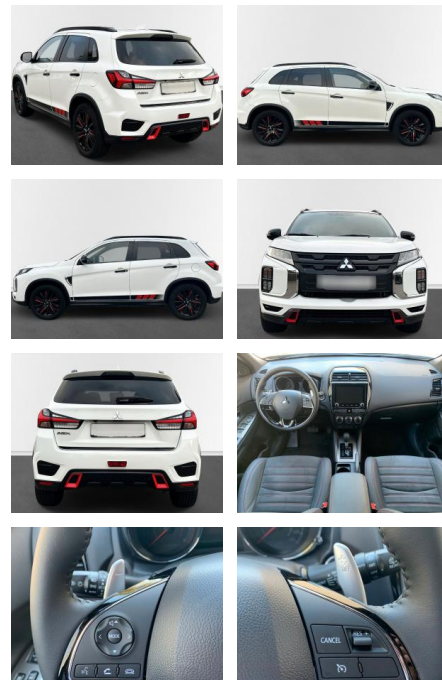

Ihr Ansprechpartner

Herr Bernard Arndt

E-Mail: bernard.arndt@wako.de

Telefon: 04221 922994

Autohaus WAKO GmbH
Seestrasse 1 - 27755 Delmenhorst - Tel.: 04221 / 92290

Mitsubishi ASX Spirit+ Navi, LED, Kamera, SHZ,

AN17-41009558 Angebotsnr.:

Erstzulassung:	Kilometer:	Farbe:	Leistung:	Kraftstoffart:	Verbr. komb.	CO2-Emission	CO2-Klasse (WLTP)
26.11.2020	62.282	Diverse	110 kW / 150 PS	Benzin	7,8 l/100km	176 g/km	E

PREIS
23.240 €

FINANZIERUNGSBEISPIEL

Laufzeit: 72 Monate   Anzahlung: 25 %
Basis-Finanzierung:*   Mtl. Rate:
Zielraten-Finanzierung:** **202 €**

* Basisfinanzierung: Anzahlung: 5.810 Euro, Laufzeit: 72 Monate, Nettodarlehen: 17.430 Euro, Gesamtbetrag: 27.418 Euro, Zinssätze: 7.71% Sollz. (gebunden), 7.99% eff.
** Zielratenfinanzierung: Anzahlung: 5.810 Euro, Laufzeit: 72 Monate, Nettodarlehen: 17.430 Euro, Zielrate: 12.782 Euro, Gesamtbetrag: 28.068 Euro, Zinssätze: 7.71% Sollz. (gebunden), 7.99% eff.,

Vermittlung für:
Repräsentatives Beispiel gem. § 17 Abs. 4 PAngV. Diese Finanzierungsangebote sind Beispiele. Gerne ermitteln wir für Sie Ihr individuelles Angebot.

Ausstattung

Sicherheit

- Reifendruckkontrollsystem
- Totwinkel-Assistent

Multimedia

- USB
- Sprachsteuerung
- Touchscreen

Komfort

- Berganfahrassistent
- Lederlenkrad
- Keyless Entry

Weiteres

- Schaltwippen
- Start Stop Automatik
- Autokauf ist Vertrauenssache. Getreu diesem Motto werden alle Fahrzeuge vor Auslieferung auf Herz und Nieren geprüft. So wie dieser Mitsubishi ASX

- *Aussenausstattung:
- *
- Rallyeart Designpaket
- abnehmbare AHK (wird vor Auslieferung neu montiert)
- LED Frontscheinwerfer (Bi-LED)
- LED-Nebelscheinwerfer
- LED-Rückleuchten
- LED-Tagfahrlicht
- LED-Blinkleuchten in den Außenspiegeln
- Außenspiegel elektr. einstell-/beheiz-/anklappbar
- 18" Leichtmetallfelgen
- Scheiben ab B-Säule stark abgedunkelt (Privacy Glass)
- Dachreling in Schwarz
- Kotflügelblende in Chrom-Optik
- Kühlergrill in Chrom-Optik/Klavierlack-Schwarz
- *Innenausstattung:
- *

- Sitzheizung vorn
- 2-stufig
- Multifunktionslenkrad
- Sport-Pedalerie
- Mittelarmlehne vorn
- mit Deckelfach
- Dachhimmel in Schwarz
- Lüftungsdüsen mit Blenden in Klavierlack-Optik
- 6 Lautsprecher
- Fahrersitz höhenverstellbar
- 7 Airbags
- Klimaautomatik
- Rücksitzlehne im Verhältnis 60:40 geteilt umklappbar
- Innenspiegel automatisch abblendend
- Scheibenheber vorn und hinten elektrisch
- Scheibenheberverkleidung in Silber-Optik
- Sitzbezüge:
- Mikrofaser-Kunstleder-Kombination in

STÄNDIG ÜBER 15.000 FAHRZEUGE IM BESTAND!