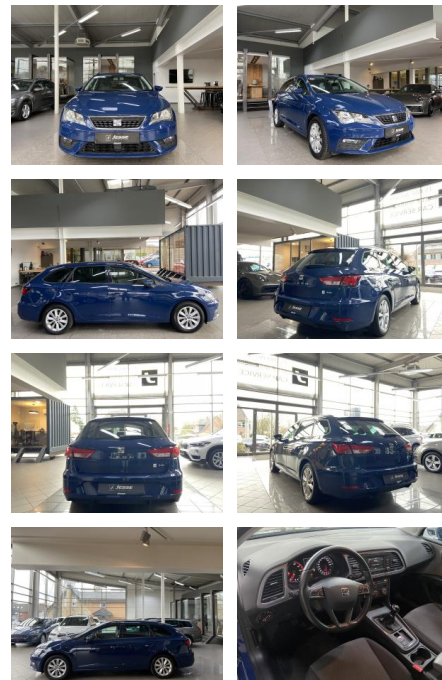

AJ02-OY2411-77 Angebotsnr.:

Erstzulassung:	Kilometer:	Farbe:	Leistung:	Kraftstoffart:
01.06.2018	92.196	Blau	81 kW / 110 PS	Benzin

PREIS
12.330 €

FINANZIERUNGSBEISPIEL

Laufzeit: 72 Monate Anzahlung: 25 %
 Basis-Finanzierung:* Mtl. Rate:
 Zielraten-Finanzierung:** **107 €**