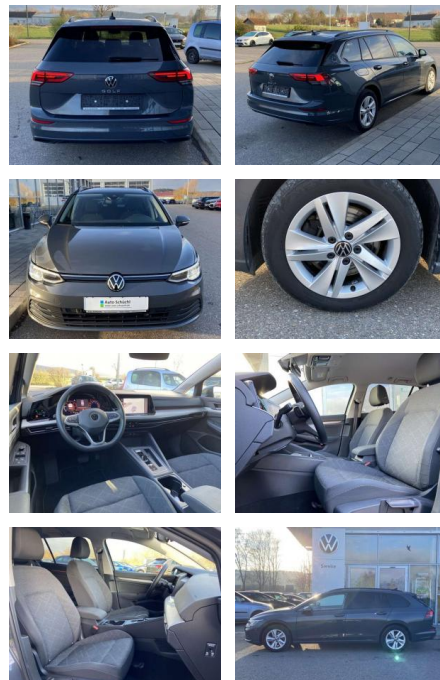

## Volkswagen Golf Variant 2.0 TDI LIFE DSG NAVI+LE...

SS00-502515 **Angebotsnr.:**

<b>Erstzulassung:</b>	<b>Kilometer:</b>	<b>Farbe:</b>	<b>Leistung:</b>	<b>Kraftstoffart:</b>
01.09.2021	52.364		85 kW / 116 PS	Benzin