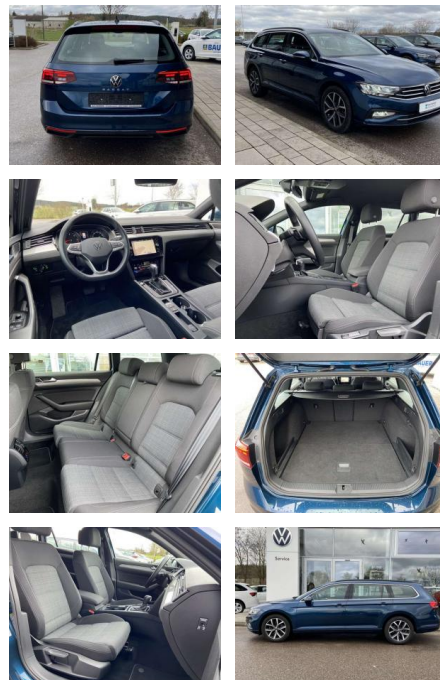

Autohaus WAKO GmbH
Seestraße 1 - 27755 Delmenhorst - Tel.: 04221 / 92290

Ihr Ansprechpartner

Herr Bernard Arndt
E-Mail: bernard.arndt@wako.de
Telefon: 04221 922994

Volkswagen Passat Variant 2.0 TDI DSG BUSINESS 1...

SS00-082421 **Angebotsnr.:**

Erstzulassung:	Kilometer:	Farbe:	Leistung:	Kraftstoffart:
01.07.2022	37.626	Blau	147 kW / 200 PS	Benzin

PREIS
33.010 €

FINANZIERUNGSBEISPIEL

Laufzeit: 72 Monate   Anzahlung: 25 %
Basis-Finanzierung:*   Mtl. Rate:
Zielraten-Finanzierung:** **286 €**

* Basisfinanzierung: Anzahlung: 8.253 Euro, Laufzeit: 72 Monate, Nettodarlehen: 24.758 Euro, Gesamtbetrag: 38.945 Euro, Zinssätze: 7.71% Sollz. (gebunden), 7.99% eff.
** Zielratenfinanzierung: Anzahlung: 8.253 Euro, Laufzeit: 72 Monate, Nettodarlehen: 24.758 Euro, Zielrate: 18.156 Euro, Gesamtbetrag: 39.868 Euro, Zinssätze: 7.71% Sollz. (gebunden), 7.99% eff.,

Vermittlung für:
Repräsentatives Beispiel gem. § 17 Abs. 4 PAngV. Diese Finanzierungsangebote sind Beispiele. Gerne ermitteln wir für Sie Ihr individuelles Angebot.

Ausstattung

Interieur

- Multifunktions-Lederlenkrad mit Schaltwippen Sitzheizung vorne Innenspiegel automatisch abblendbar Mittelarmlehne vorne 2 Leseleuchten vorn Netztrennwand el. Lendenwirbelstütze Fahrersitz mit Massagefunktion Komfortsitze vorne Fußraumbeleuchtung ergoComfort-Sitz auf der Fahrerseite Kindersitzverankerung für Kindersitzsystem I-Size/ISOFIX

- 2x hinten Farbe: Aquamarinblau Metallic -Fr. 08:00-18:00 Uhr
- Samstags bis 16:00 Uhr geöffnet. Gerne beraten wir Sie über günstige Finanzierungsmodelle und nehmen Ihr derzeitiges Fahrzeug in Zahlung. www.auto-schuechl.de/finanzierung Irrtümer
- Änderungen oder Zwischenverkauf vorbehalten. www.auto-schuechl.de

Weiteres

Exterieur

- Anhängervorrichtung schwenkbar Rückfahrkamera beheizbare Scheibenwaschdüsen vorne Dachreling el. Außenspiegel beheizbar und automatisch abblendbar Leichtmetallräder 17" Licht- und Sicht: LED-Scheinwerfer Tagfahrlicht LED-Heckleuchten Licht- und Regensensor Nebelscheinwerfer mit Abbiegelicht

- Pakete: 7-Gang-DSG-Automatikgetriebe Business-Premium-Paket

STÄNDIG ÜBER 15.000 FAHRZEUGE IM BESTAND!