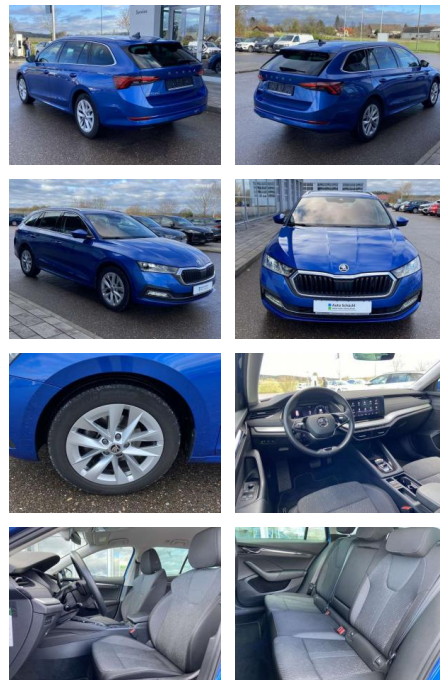

Autohaus WAKO GmbH
Seestrasse 1 - 27755 Delmenhorst - Tel.: 04221 / 92290

Ihr Ansprechpartner

Herr Friedrich-Wilhelm Nitsch
E-Mail: fritz.nitsch@wako.de
Telefon: 04221 92290

Skoda Octavia Combi 2.0 TDI DSG Style

SS00-089893 **Angebotsnr.:**

Erstzulassung:	Kilometer:	Farbe:	Leistung:	Kraftstoffart:
01.09.2022	40.244		110 kW / 150 PS	Benzin

PREIS
28.270 €

FINANZIERUNGSBEISPIEL

Laufzeit: 72 Monate Anzahlung: 25 %
Basis-Finanzierung:* Mtl. Rate:
Zielraten-Finanzierung:** **245 €**