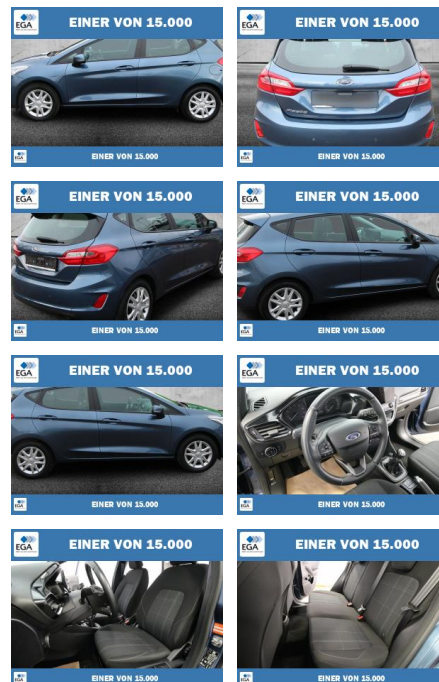

PW01-28730-12 Angebotsnr.:

Erstzulassung:	Kilometer:	Farbe:	Leistung:	Kraftstoffart:
01.11.2020	60.908	Blau	55 kW / 75 PS	Benzin

PREIS
13.040 €

FINANZIERUNGSBEISPIEL
 Laufzeit: 72 Monate Anzahlung: 25 %
 Basis-Finanzierung:* Mtl. Rate:
 Zielraten-Finanzierung:** **113 €**