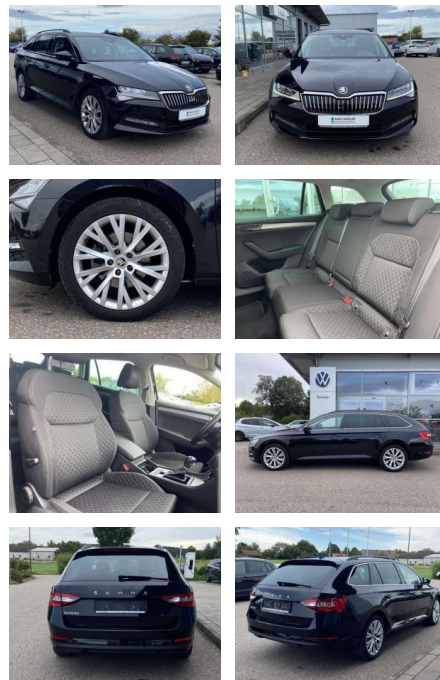

SS00-064176AAngebotsnr.:

Erstzulassung:	Kilometer:	Farbe:	Leistung:	Kraftstoffart:
01.04.2021	40.623		147 kW / 200 PS	Benzin

PREIS
30.740 €

FINANZIERUNGSBEISPIEL

Laufzeit: 72 Monate Anzahlung: 25 %
Basis-Finanzierung:* Mtl. Rate:
Zielraten-Finanzierung:** **267 €**

Vermittlung für:
Repräsentatives Beispiel gem. § 17 Abs. 4 PAngV. Diese Finanzierungsangebote sind Beispiele. Gerne ermitteln wir für Sie Ihr individuelles Angebot.

Ausstattung

Interieur

- Multifunktions-Lederlenkrad mit Schaltwippen Mittelarmlehne vorne Lendenwirbelstützen vorne Climatronic Kindersicherung elektrisch betätigt Vordersitze höhenverstellbar Kindersitzverankerung für Kindersitzsystem ISOFIX Rücksitzbanklehne geteilt umlegbar mit Mittelarmlehne Netztrennwand Make-Up Spiegel
- beleuchtet Komfortsitze vorne Fußraumbeleuchtung