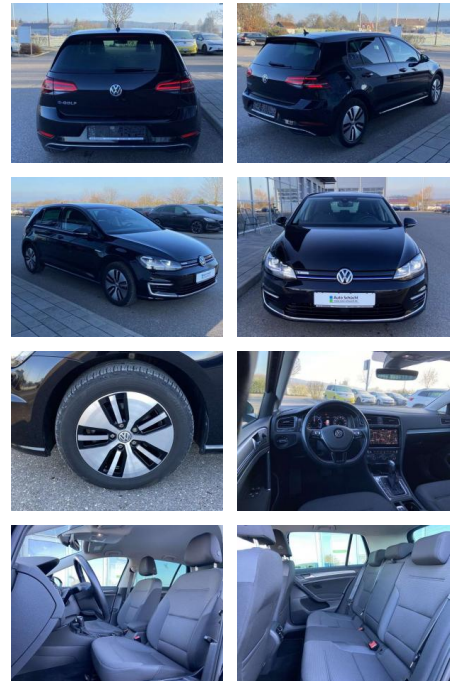

Ihr Ansprechpartner

Herr Friedrich-Wilhelm Nitsch
E-Mail: fritz.nitsch@wako.de
Telefon: 04221 92290

Autohaus WAKO GmbH
Seestrasse 1 - 27755 Delmenhorst - Tel.: 04221 / 92290

Volkswagen Golf e-Golf Comfortline

SS00-918814 **Angebotsnr.:**

Erstzulassung:	Kilometer:	Farbe:	Leistung:	Kraftstoffart:
01.07.2020	28.880		100 kW / 136 PS	Benzin

PREIS	FINANZIERUNGSBEISPIEL	
19.930 €	Laufzeit: 72 Monate	Anzahlung: 25 %
	Basis-Finanzierung:**	Mtl. Rate:
	Zielraten-Finanzierung:**	173 €

* Basisfinanzierung: Anzahlung: 4.983 Euro, Laufzeit: 72 Monate, Nettodarlehen: 14.948 Euro, Gesamtbetrag: 23.513 Euro, Zinssätze: 7.71% Sollz. (gebunden), 7.99% eff.
** Zielratenfinanzierung: Anzahlung: 4.983 Euro, Laufzeit: 72 Monate, Nettodarlehen: 14.948 Euro, Zielrate: 10.962 Euro, Gesamtbetrag: 24.071 Euro, Zinssätze: 7.71% Sollz. (gebunden), 7.99% eff.,
Vermittlung für:
Repräsentatives Beispiel gem. § 17 Abs. 4 PAngV. Diese Finanzierungsangebote sind Beispiele. Gerne ermitteln wir für Sie Ihr individuelles Angebot.

Ausstattung

Interieur

- Sitzheizung vorne Innenspiegel automatisch abblendbar
- Lendenwirbelstützen vorne Climatronic
- Mittelarmlehne vorne Vordersitze höhenverstellbar Kindersitzverankerung für Kindersitzsystem ISOFIX
- Seitenairbags vorn und hinten
- Rücksitzbanklehne geteilt umlegbar mit Mittelarmlehne 2 Leseleuchten vorn
- klimatisiertes Handschuhfach
- Multifunktions-Lederlenkrad Komfortsitze vorne Make-Up Spiegel
- beleuchtet Fußraumbelichtung

Exterieur

- beheizbare Scheibenwaschdüsen vorne abgedunkelte Scheiben hinten
- Außenspiegel el. einstellbar und beheizbar Frontscheibe beheizbar
- Leichtmetallräder 16" Licht- und Sicht:

- Ausparkassistent
- Spurhalteassistent Lane Assist
- Blind Spot-Sensor
- Emergency Assist Infotainment: Navigationssystem Discover Pro mit Farbdisplay-Touchscreen App-Connect (Apple CarPlay und Android Auto) 8 Lautsprecher Freisprecheinrichtung (Bluetooth) mit induktiver Lademöglichkeit 2 x USB Farbe: Deep Black Perleffekt -Fr. 08:00-18:00 Uhr
- Samstags bis 16:00 Uhr geöffnet. Gerne beraten wir Sie über günstige Finanzierungsmodelle und nehmen Ihr derzeitiges Fahrzeug in Zahlung. www.auto-schuechl.de/finanzierung
- Irrtümer
- Änderungen oder Zwischenverkauf vorbehalten. www.auto-schuechl.de

Weiteres

- VW Anschlußgarantie 3-5 Jahr oder 100.000 Km Pakete: Winterpaket

STÄNDIG ÜBER 15.000 FAHRZEUGE IM BESTAND!