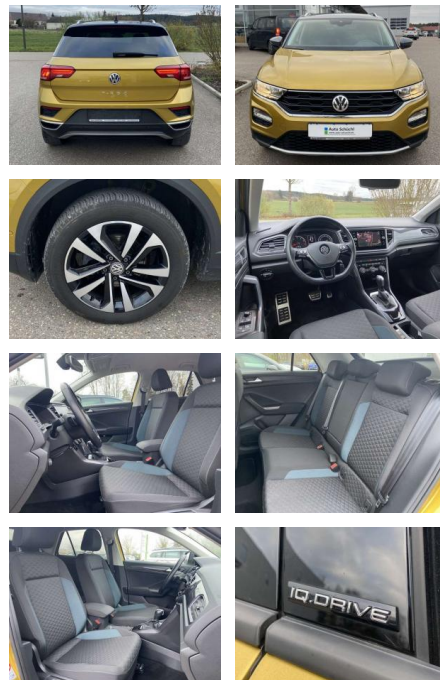

Autohaus WAKO GmbH
Seestr. 1 - 27755 Delmenhorst - Tel.: 04221 / 92290

Ihr Ansprechpartner

Herr Bernard Arndt
E-Mail: bernard.arndt@wako.de
Telefon: 04221 922994

Volkswagen T-Roc 1.5 TSI DSG IQ.DRIVE NAVI+AHK

SS00-054916 **Angebotsnr.:**

Erstzulassung:	Kilometer:	Farbe:	Leistung:	Kraftstoffart:
01.01.2020	48.918		110 kW / 150 PS	Benzin

PREIS
24.250 €

FINANZIERUNGSBEISPIEL

Laufzeit: 72 Monate   Anzahlung: 25 %
Basis-Finanzierung:*   Mtl. Rate:
Zielraten-Finanzierung:** **210 €**

* Basisfinanzierung: Anzahlung: 6.063 Euro, Laufzeit: 72 Monate, Nettodarlehen: 18.188 Euro, Gesamtbetrag: 28.610 Euro, Zinssätze: 7.71% Sollz. (gebunden), 7.99% eff.
** Zielratenfinanzierung: Anzahlung: 6.063 Euro, Laufzeit: 72 Monate, Nettodarlehen: 18.188 Euro, Zielrate: 13.338 Euro, Gesamtbetrag: 29.288 Euro, Zinssätze: 7.71% Sollz. (gebunden), 7.99% eff.,

Vermittlung für:
Repräsentatives Beispiel gem. § 17 Abs. 4 PAngV. Diese Finanzierungsangebote sind Beispiele. Gerne ermitteln wir für Sie Ihr individuelles Angebot.

Ausstattung

Interieur

- Sitzheizung vorne Innenspiegel automatisch abblendbar
- Lendenwirbelstützen vorne Climatronic
- Mittelarmlehne vorne Beifahrersitz umklappbar Vordersitze höhenverstellbar
- Kindersitzverankerung für Kindersitzsystem ISOFIX Variables
- Ladebodenkonzept Rücksitzbanklehne geteilt umlegbar mit Mittelarmlehne 2 Leseleuchten vorn Schublade unter dem rechten Vordersitz Komfortsitze vorne Make-Up Spiegel
- beleuchtet Fußraumbeleuchtung Multifunktions-Lederlenkrad
- beheizbar mit Schaltwippen

Exterieur

- abnehmbare Anhängerkupplung
- Parklenkassistent mit Einparkhilfe vorne und hinten beheizbare

- Ausparkassistent
- Spurhalteassistent Lane Assist
- Blind Spot-Sensor
- Emergency Assist Infotainment: Navigationssystem Discover Media mit Farbdisplay-Touchscreen Radio Composition Media App-Connect (Apple CarPlay und Android Auto) Freisprecheinrichtung (Bluetooth) 2 x USB 6 Lautsprecher Farbe: Kurkumagelb Metallic -Fr. 08:00-18:00 Uhr
- Samstags bis 16:00 Uhr geöffnet. Gerne beraten wir Sie über günstige Finanzierungsmodelle und nehmen Ihr derzeitiges Fahrzeug in Zahlung. www.auto-schuechl.de/finanzierung
- Irrtümer
- Änderungen oder Zwischenverkauf vorbehalten. www.auto-schuechl.de

Weiteres

- Pakete: 7-Gang-DSG-Automatikgetriebe

STÄNDIG ÜBER 15.000 FAHRZEUGE IM BESTAND!