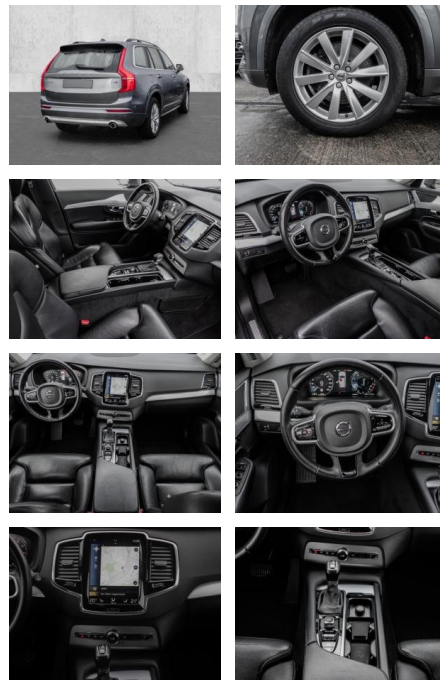

Ihr Ansprechpartner

Herr Friedrich-Wilhelm Nitsch
E-Mail: fritz.nitsch@wako.de
Telefon: 04221 92290

Autohaus WAKO GmbH
Seestr. 1 - 27755 Delmenhorst - Tel.: 04221 / 92290

Volvo XC90 Momentum AWD T5 EU6d-T AHK Navi

MA05-4410-24 Angebotsnr.:

Erstzulassung:	Kilometer:	Farbe:	Leistung:	Kraftstoffart:
01.05.2019	91.736	Grau	184 kW / 250 PS	Benzin

PREIS
37.450 €

FINANZIERUNGSBEISPIEL

Laufzeit: 72 Monate   Anzahlung: 25 %
Basis-Finanzierung:*   Mtl. Rate:
Zielraten-Finanzierung:**   **325 €**

* Basisfinanzierung: Anzahlung: 9.363 Euro, Laufzeit: 72 Monate, Nettodarlehen: 28.088 Euro, Gesamtbetrag: 44.183 Euro, Zinssätze: 7.71% Sollz. (gebunden), 7.99% eff.
** Zielratenfinanzierung: Anzahlung: 9.363 Euro, Laufzeit: 72 Monate, Nettodarlehen: 28.088 Euro, Zielrate: 20.598 Euro, Gesamtbetrag: 45.230 Euro, Zinssätze: 7.71% Sollz. (gebunden), 7.99% eff.,

Vermittlung für:
Repräsentatives Beispiel gem. § 17 Abs. 4 PAngV. Diese Finanzierungsangebote sind Beispiele. Gerne ermitteln wir für Sie Ihr individuelles Angebot.

Ausstattung

Sicherheit

- PDC Park Distance Control hinten
- Anti-Blockiersystem ABS
- Antischlupfregelung ASC+T
- elektronische Stabilitätskontrolle (ESP / DSP)
- Servolenkung
- Regensensor
- Wegfahrsperrung
- Kindersitzbefestigung
- Allrad
- PDC Park Distance Control vorne
- **ABS**
- Airbag
- Beifahrer-Airbag
- Wegfahrsperrung
- Seitenairbags
- ESP
- Reifendruckkontrolle
- Traktionskontrolle
- Kopfairbag

- Knieairbag
- Kindersitzbefestigung
- Pannentkit
- Notrad
- **Entertainment: Navigationssystem**
- CD
- Soundsystem
- Radio
- AUX-In
- USB-Anschluss
- MP3
- Bluetooth
- Freisprecheinrichtung
- Apple CarPlay
- •

Multimedia

- Radio
- CD Radio
- el. Sitzverstellung
- Navigation mit Bildschirm

- MP3 Anschluss
- Bluetooth

Komfort

- Zentralverriegelung
- Bordcomputer
- **Servolenkung**
- Zentralverriegelung
- Elektrischer Fensterheber
- Lederausstattung
- Sitzheizung
- Elektrische Aussenspiegel
- Teilbare Rucksitzlehne
- Multifunktionslenkrad
- Keyless Go Startfunktion
- Elektrische Sitze
- Innenspiegel autom. abblendbar
- Mittelarmlehne
- Innenraumfilter
- Lenksäule einstellbar
- ParkDistanceControl vorne und hinten

STÄNDIG ÜBER 15.000 FAHRZEUGE IM BESTAND!